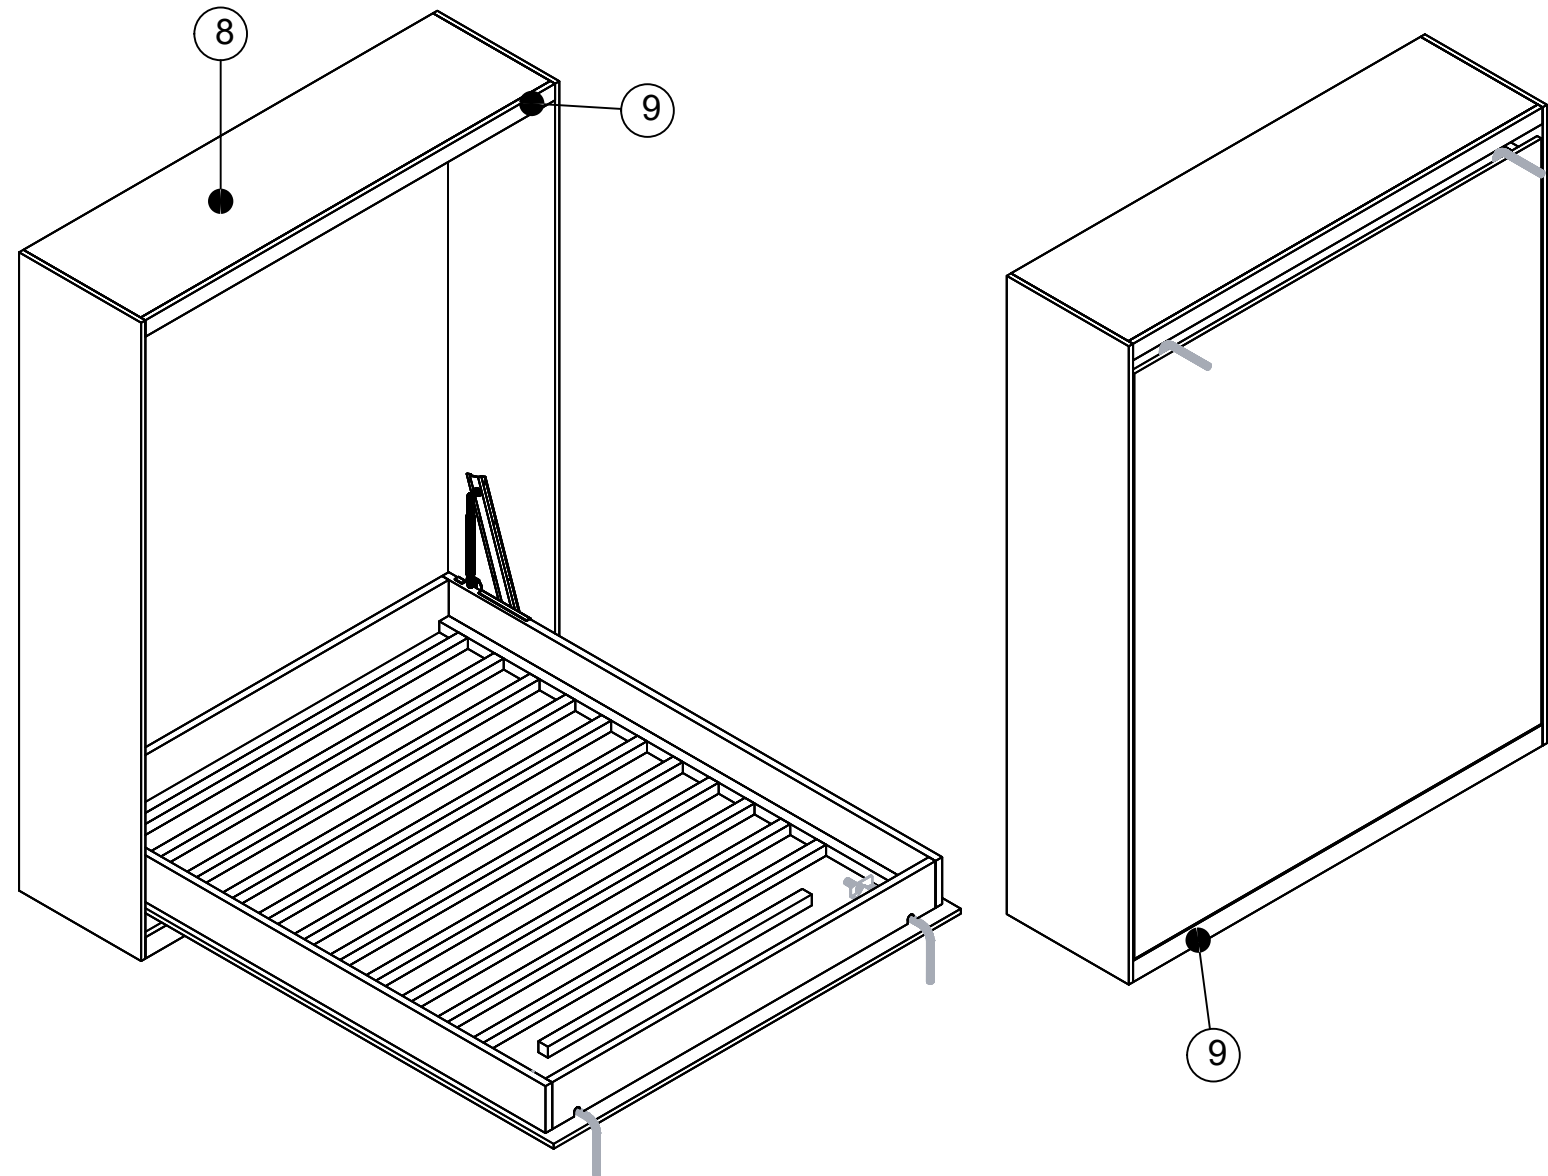

**Detail A**

getekend	Fredsbouwtekeningen.nl	1 van 5
Tweepersoons opklapbed		A3

getekend	Fredsbouwtekeningen.nl	2 van 5
Tweepersoons opklapbed		A3

Tegen de muur vastzetten met slagpluggen

getekend	Fredsbouwtekeningen.nl	3 van 5
Tweepersoons opklapbed		A3

getekend	Fredsbouwtelingen.nl	4 van 5
Tweepersoons opklapbed		A3

Klapbed					
Item	Aantal	Materiaal	Dikte	Breedte	Lengte
1	1	Meubelplaat	18	1005	2122
2	2	Meubelplaat	18	170	2066
3	1	Meubelplaat	18	170	905
4	1	Meubelplaat	18	170	905
5	1	Meubelplaat	18	1015	2296
6	1	Meubelplaat	18	428	1015
7	2	Meubelplaat	18	511	2314
8	1	Meubelplaat	18	491	1015
9	2	Meubelplaat	18	60	1015
10	2	Vuren	40	40	2010
11	11	Vuren	40	40	1025
12	2	Vuren	40	40	405
13	2	Vuren	45	70	2296
14	4	Vuren	45	70	865
15	2	Klapscharnier (rechts en links)			
16	2	Gasveer (tot 100kg)			
17	2	Bedlift klapvoet			
18	1	Handvat			
19	Slagpluggen 8x80mm				
20	RVS schroeven 4x40				
21	RVS schroeven 4x15 en 3x16				