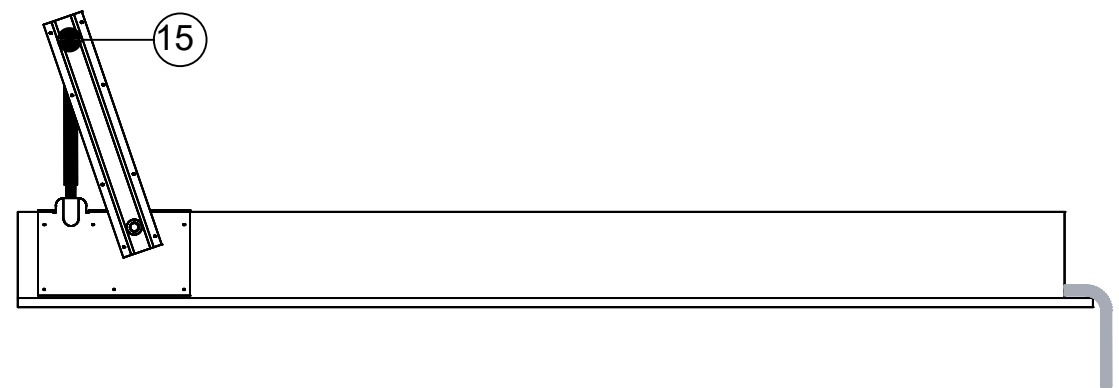

**Detail A**

getekend	Fredsbouwtekeningen.nl	1 van 5
Tweepersoons opklapbed		A3

getekend	Fredsbouwtekeningen.nl	2 van 5
Tweepersoons opklapbed		A3

Tegen de muur vastzetten met slagpluggen

getekend	Fredsbouwtekeningen.nl	3 van 5
Tweepersoons opklapbed		A3

getekend	Fredsbouwtelingen.nl	4 van 5
Tweepersoons opklapbed		A3

Klapbed					
Item	Aantal	Materiaal	Dikte	Breedte	Lengte
1	1	Meubelplaat	18	1005	2122
2	2	Meubelplaat	18	170	2066
3	1	Meubelplaat	18	170	905
4	1	Meubelplaat	18	170	905
5	1	Meubelplaat	18	1015	2296
6	1	Meubelplaat	18	428	1015
7	2	Meubelplaat	18	511	2314
8	1	Meubelplaat	18	491	1015
9	2	Meubelplaat	18	60	1015
10	2	Vuren	40	40	2010
11	11	Vuren	40	40	1025
12	2	Vuren	40	40	405
13	2	Vuren	45	70	2296
14	4	Vuren	45	70	865
15	2	Klapscharnier (rechts en links)			
16	2	Gasveer (tot 100kg)			
17	2	Bedlift klapvoet			
18	1	Handvat			
19	Slagpluggen 8x80mm				
20	RVS schroeven 4x40				
21	RVS schroeven 4x15 en 3x16				