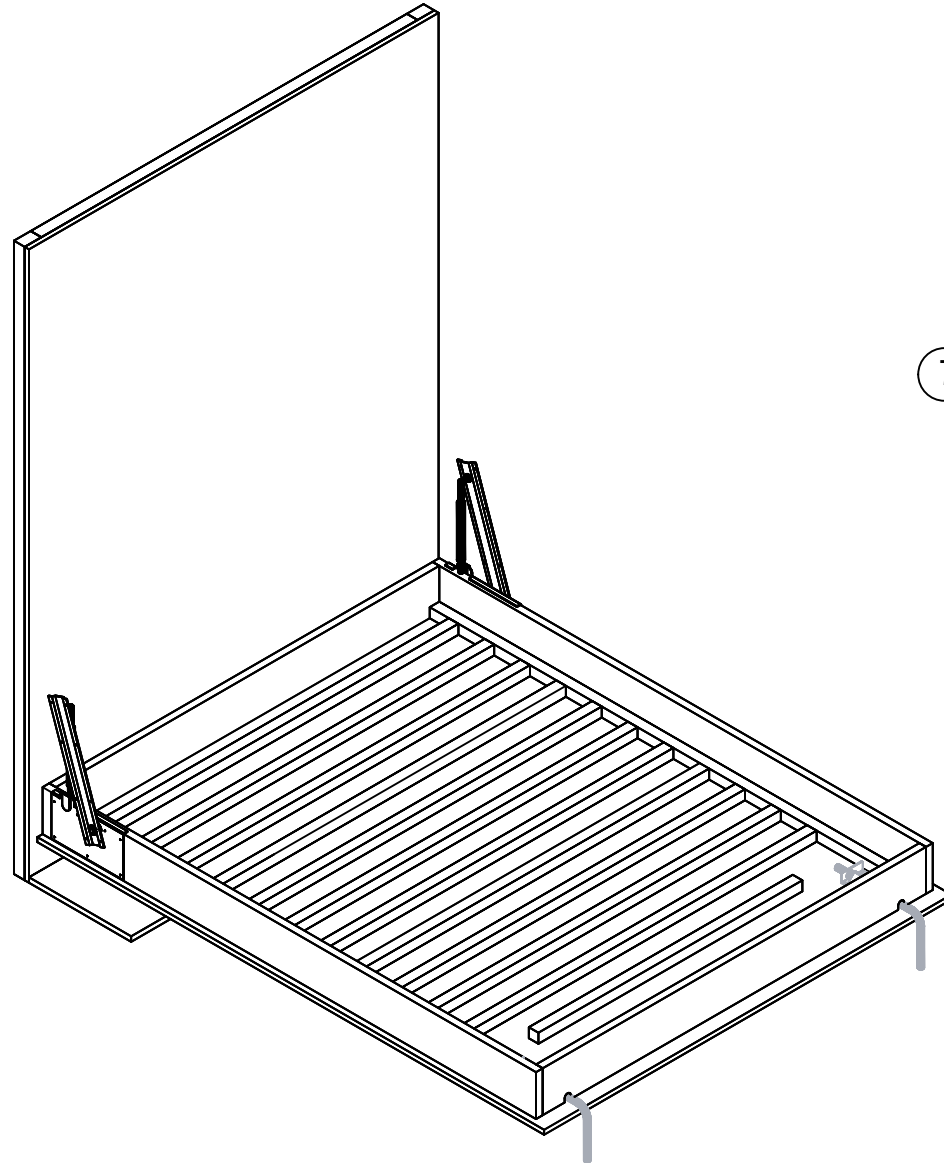

**Detail A**

getekend	Fredsbouwtekeningen.nl	1 van 5
Tweepersoons opklapbed		A3

getekend	Fredsbouwtekeningen.nl	2 van 5
Tweepersoons opklapbed		A3

Tegen de muur vastzetten met slagpluggen

getekend	Fredsbouwtekeningen.nl	3 van 5
Tweepersoons opklapbed		A3

getekend	Fredsbouwtelingen.nl	4 van 5
Tweepersoons opklapbed		A3

Klapbed					
Item	Aantal	Materiaal	Dikte	Breedte	Lengte
1	1	Meubelplaat	18	1005	2122
2	2	Meubelplaat	18	170	2066
3	1	Meubelplaat	18	170	905
4	1	Meubelplaat	18	170	905
5	1	Meubelplaat	18	1015	2296
6	1	Meubelplaat	18	428	1015
7	2	Meubelplaat	18	511	2314
8	1	Meubelplaat	18	491	1015
9	2	Meubelplaat	18	60	1015
10	2	Vuren	40	40	2010
11	11	Vuren	40	40	1025
12	2	Vuren	40	40	405
13	2	Vuren	45	70	2296
14	4	Vuren	45	70	865
15	2	Klapscharnier (rechts en links)			
16	2	Gasveer (tot 100kg)			
17	2	Bedlift klapvoet			
18	1	Handvat			
19	Slagpluggen 8x80mm				
20	RVS schroeven 4x40				
21	RVS schroeven 4x15 en 3x16				