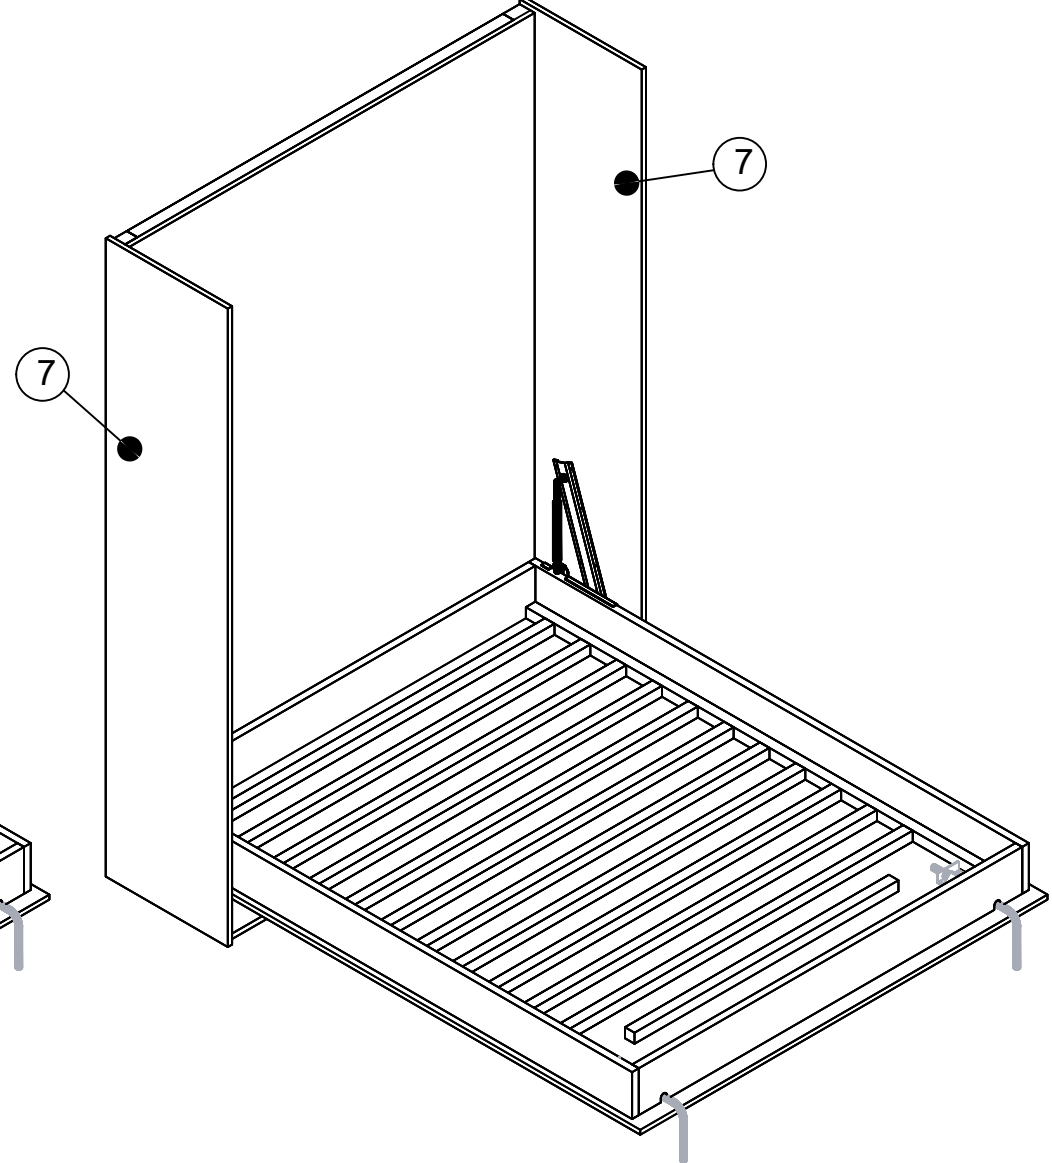

**Detail A**

getekend	Fredsbouwtekeningen.nl	1 van 5
Tweepersoons opklapbed		A3

getekend	Fredsbouwtekeningen.nl	2 van 5
Tweepersoons opklapbed		A3

Tegen de muur vastzetten met slagpluggen

getekend	Fredsbouwtekeningen.nl	3 van 5
Tweepersoons opklapbed		A3

getekend	Fredsbouwtelingen.nl	4 van 5
Tweepersoons opklapbed		A3

Klapbed					
Item	Aantal	Materiaal	Dikte	Breedte	Lengte
1	1	Meubelplaat	18	1005	2122
2	2	Meubelplaat	18	170	2066
3	1	Meubelplaat	18	170	905
4	1	Meubelplaat	18	170	905
5	1	Meubelplaat	18	1015	2296
6	1	Meubelplaat	18	428	1015
7	2	Meubelplaat	18	511	2314
8	1	Meubelplaat	18	491	1015
9	2	Meubelplaat	18	60	1015
10	2	Vuren	40	40	2010
11	11	Vuren	40	40	1025
12	2	Vuren	40	40	405
13	2	Vuren	45	70	2296
14	4	Vuren	45	70	865
15	2	Klapscharnier (rechts en links)			
16	2	Gasveer (tot 100kg)			
17	2	Bedlift klapvoet			
18	1	Handvat			
19	Slagpluggen 8x80mm				
20	RVS schroeven 4x40				
21	RVS schroeven 4x15 en 3x16				