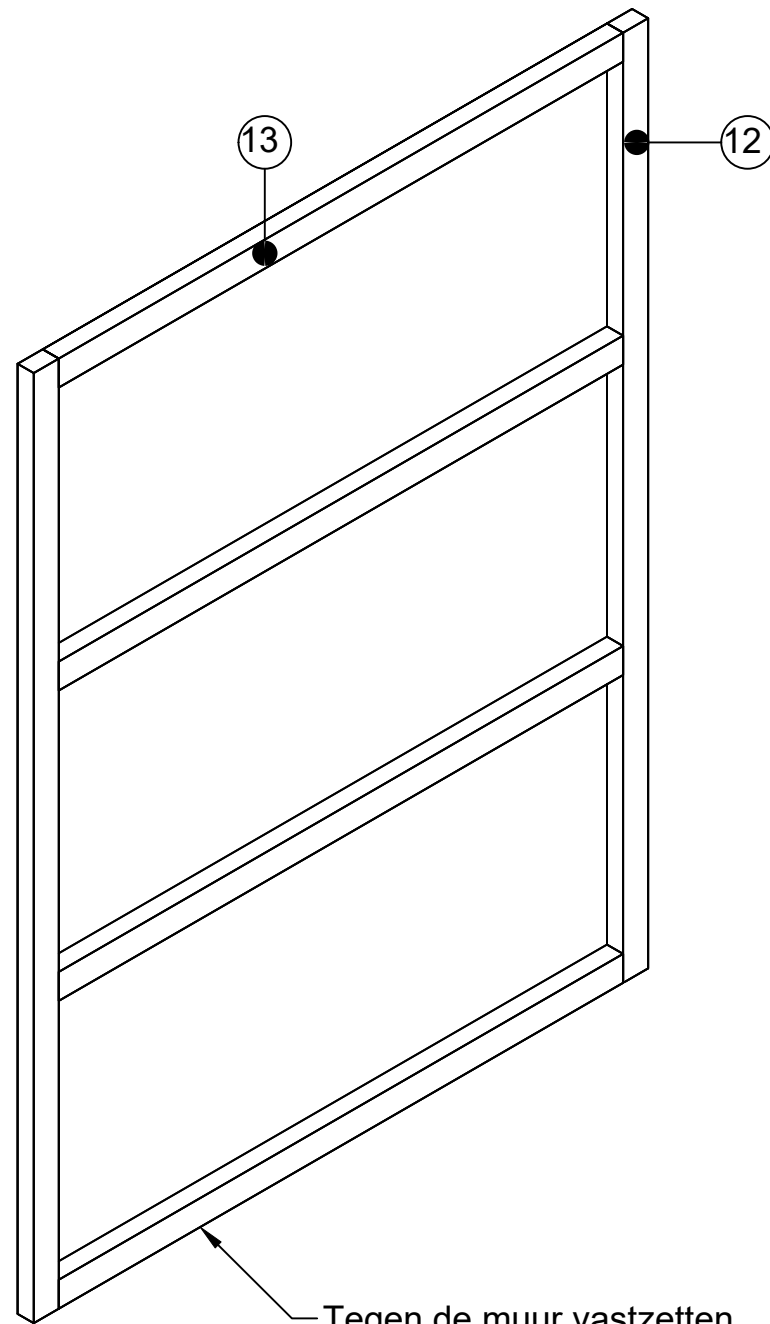

**Detail A**

getekend	Fredsbouwtekeningen.nl	1 van 5
Tweepersoons opklapbed		A3

getekend	Fredsbouwtekeningen.nl	2 van 5
Tweepersoons opklapbed		A3

Tegen de muur vastzetten met slagpluggen

getekend	Fredsbouwtekeningen.nl	3 van 5
Tweepersoons opklapbed		A3

getekend	Fredsbouwtelingen.nl	4 van 5
Tweepersoons opklapbed		A3

Klapbed					
Item	Aantal	Materiaal	Dikte	Breedte	Lengte
1	1	Meubelplaat	18	1005	2122
2	2	Meubelplaat	18	170	2066
3	1	Meubelplaat	18	170	905
4	1	Meubelplaat	18	170	905
5	1	Meubelplaat	18	1015	2296
6	1	Meubelplaat	18	428	1015
7	2	Meubelplaat	18	511	2314
8	1	Meubelplaat	18	491	1015
9	2	Meubelplaat	18	60	1015
10	2	Vuren	40	40	2010
11	11	Vuren	40	40	1025
12	2	Vuren	40	40	405
13	2	Vuren	45	70	2296
14	4	Vuren	45	70	865
15	2	Klapscharnier (rechts en links)			
16	2	Gasveer (tot 100kg)			
17	2	Bedlift klapvoet			
18	1	Handvat			
19	Slagpluggen 8x80mm				
20	RVS schroeven 4x40				
21	RVS schroeven 4x15 en 3x16				