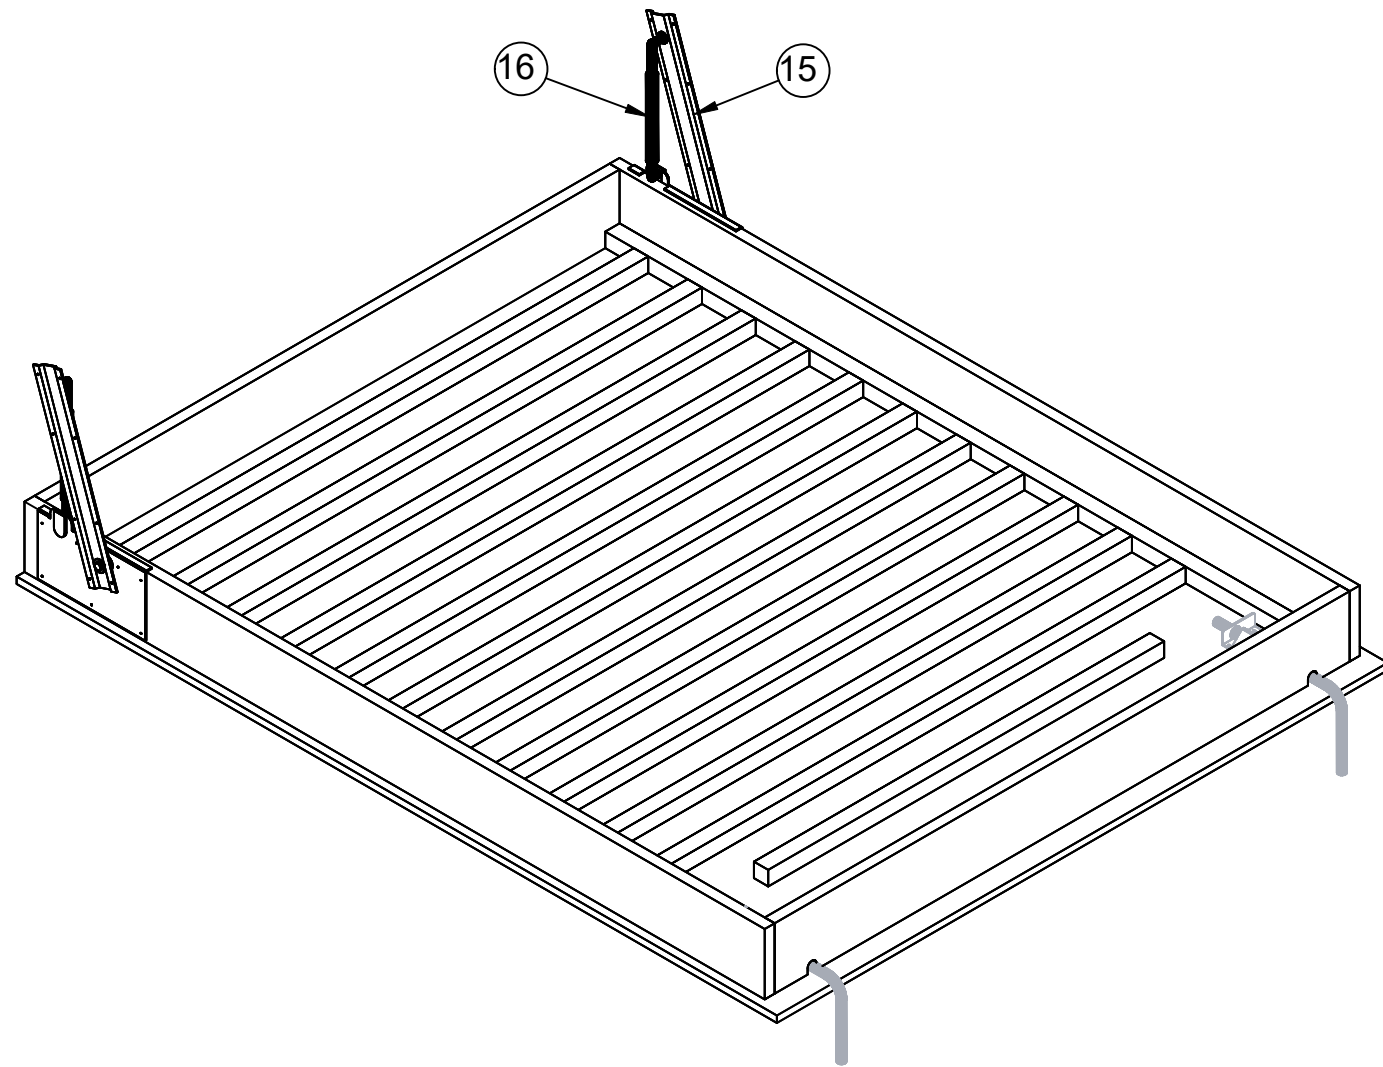

**Detail A**

getekend	Fredsbouwtekeningen.nl	1 van 5
Tweepersoons opklapbed		A3

getekend	Fredsbouwtekeningen.nl	2 van 5
Tweepersoons opklapbed		A3

Tegen de muur vastzetten met slagpluggen

getekend	Fredsbouwtekeningen.nl	3 van 5
Tweepersoons opklapbed		A3

getekend	Fredsbouwtelingen.nl	4 van 5
Tweepersoons opklapbed		A3

Klapbed					
Item	Aantal	Materiaal	Dikte	Breedte	Lengte
1	1	Meubelplaat	18	1005	2122
2	2	Meubelplaat	18	170	2066
3	1	Meubelplaat	18	170	905
4	1	Meubelplaat	18	170	905
5	1	Meubelplaat	18	1015	2296
6	1	Meubelplaat	18	428	1015
7	2	Meubelplaat	18	511	2314
8	1	Meubelplaat	18	491	1015
9	2	Meubelplaat	18	60	1015
10	2	Vuren	40	40	2010
11	11	Vuren	40	40	1025
12	2	Vuren	40	40	405
13	2	Vuren	45	70	2296
14	4	Vuren	45	70	865
15	2	Klapscharnier (rechts en links)			
16	2	Gasveer (tot 100kg)			
17	2	Bedlift klapvoet			
18	1	Handvat			
19	Slagpluggen 8x80mm				
20	RVS schroeven 4x40				
21	RVS schroeven 4x15 en 3x16				