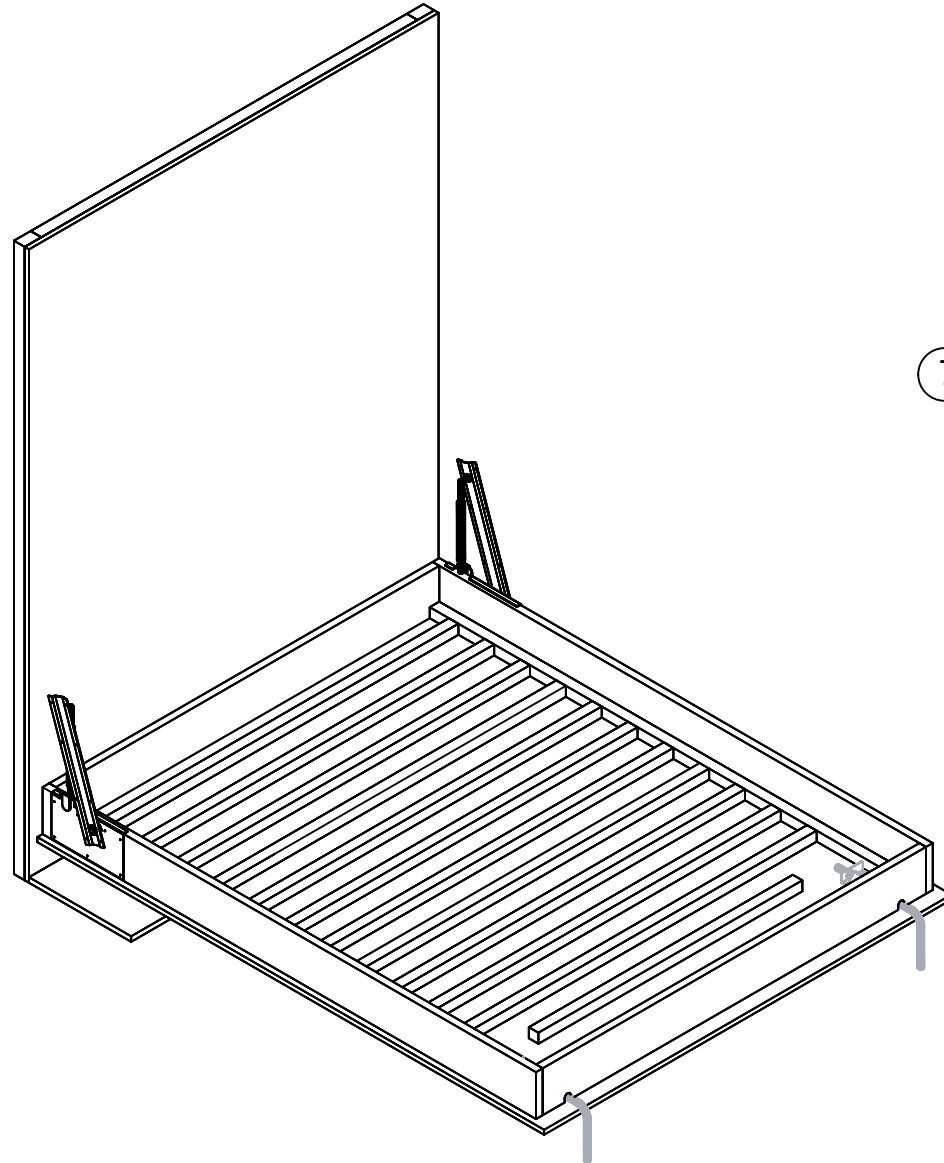

**Detail A**

getekend	Fredsbouwtekeningen.nl	1 van 5
Tweepersoons opklapbed		A3

getekend	Fredsbouwtekeningen.nl	2 van 5
Tweepersoons opklapbed		A3

Tegen de muur vastzetten met slagpluggen

getekend	Fredsbouwtekeningen.nl	3 van 5
Tweepersoons opklapbed		A3

getekend	Fredsbouwtekeningen.nl	4 van 5
Tweepersoons opklapbed		A3

Klapbed					
Item	Aantal	Materiaal	Dikte	Breedte	Lengte
1	1	Grenen	18	1005	2122
2	2	Grenen	18	170	2066
3	1	Grenen	18	170	905
4	1	Grenen	18	170	905
5	1	Grenen	18	1015	2296
6	1	Grenen	18	428	1015
7	2	Grenen	18	511	2314
8	1	Grenen	18	491	1015
9	2	Grenen	18	60	1015
10	2	Grenen	40	40	2010
11	11	Grenen	40	40	1025
12	2	Grenen	40	40	405
13	2	Grenen	45	70	2296
14	4	Grenen	45	70	865
15	2	Klapscharnier (rechts en links)			
16	2	Gasveer (tot 100kg)			
17	2	Bedlift klapvoet			
18	1	Handvat			
19	Slagpluggen 8x80mm				
20	RVS schroeven 4x40				
21	RVS schroeven 4x15 en 3x16				