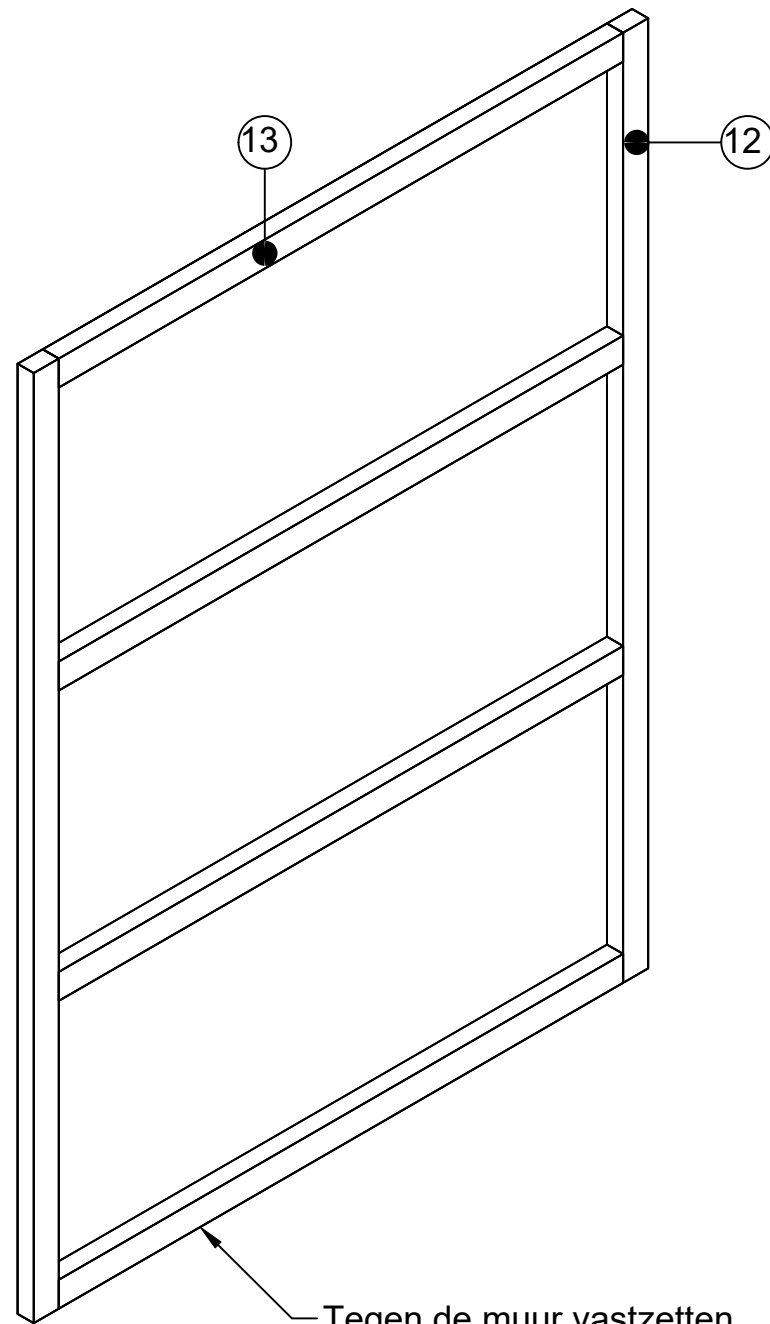

**Detail A**

getekend	Fredsbouwtekeningen.nl	1 van 5
Tweepersoons opklapbed		A3

getekend	Fredsbouwtekeningen.nl	2 van 5
Tweepersoons opklapbed		A3

Tegen de muur vastzetten met slagpluggen

getekend	Fredsbouwtekeningen.nl	3 van 5
Tweepersoons opklapbed		A3

getekend	Fredsbouwtekeningen.nl	4 van 5
Tweepersoons opklapbed		A3

Klapbed					
Item	Aantal	Materiaal	Dikte	Breedte	Lengte
1	1	Grenen	18	1005	2122
2	2	Grenen	18	170	2066
3	1	Grenen	18	170	905
4	1	Grenen	18	170	905
5	1	Grenen	18	1015	2296
6	1	Grenen	18	428	1015
7	2	Grenen	18	511	2314
8	1	Grenen	18	491	1015
9	2	Grenen	18	60	1015
10	2	Grenen	40	40	2010
11	11	Grenen	40	40	1025
12	2	Grenen	40	40	405
13	2	Grenen	45	70	2296
14	4	Grenen	45	70	865
15	2	Klapscharnier (rechts en links)			
16	2	Gasveer (tot 100kg)			
17	2	Bedlift klapvoet			
18	1	Handvat			
19	Slagpluggen 8x80mm				
20	RVS schroeven 4x40				
21	RVS schroeven 4x15 en 3x16				