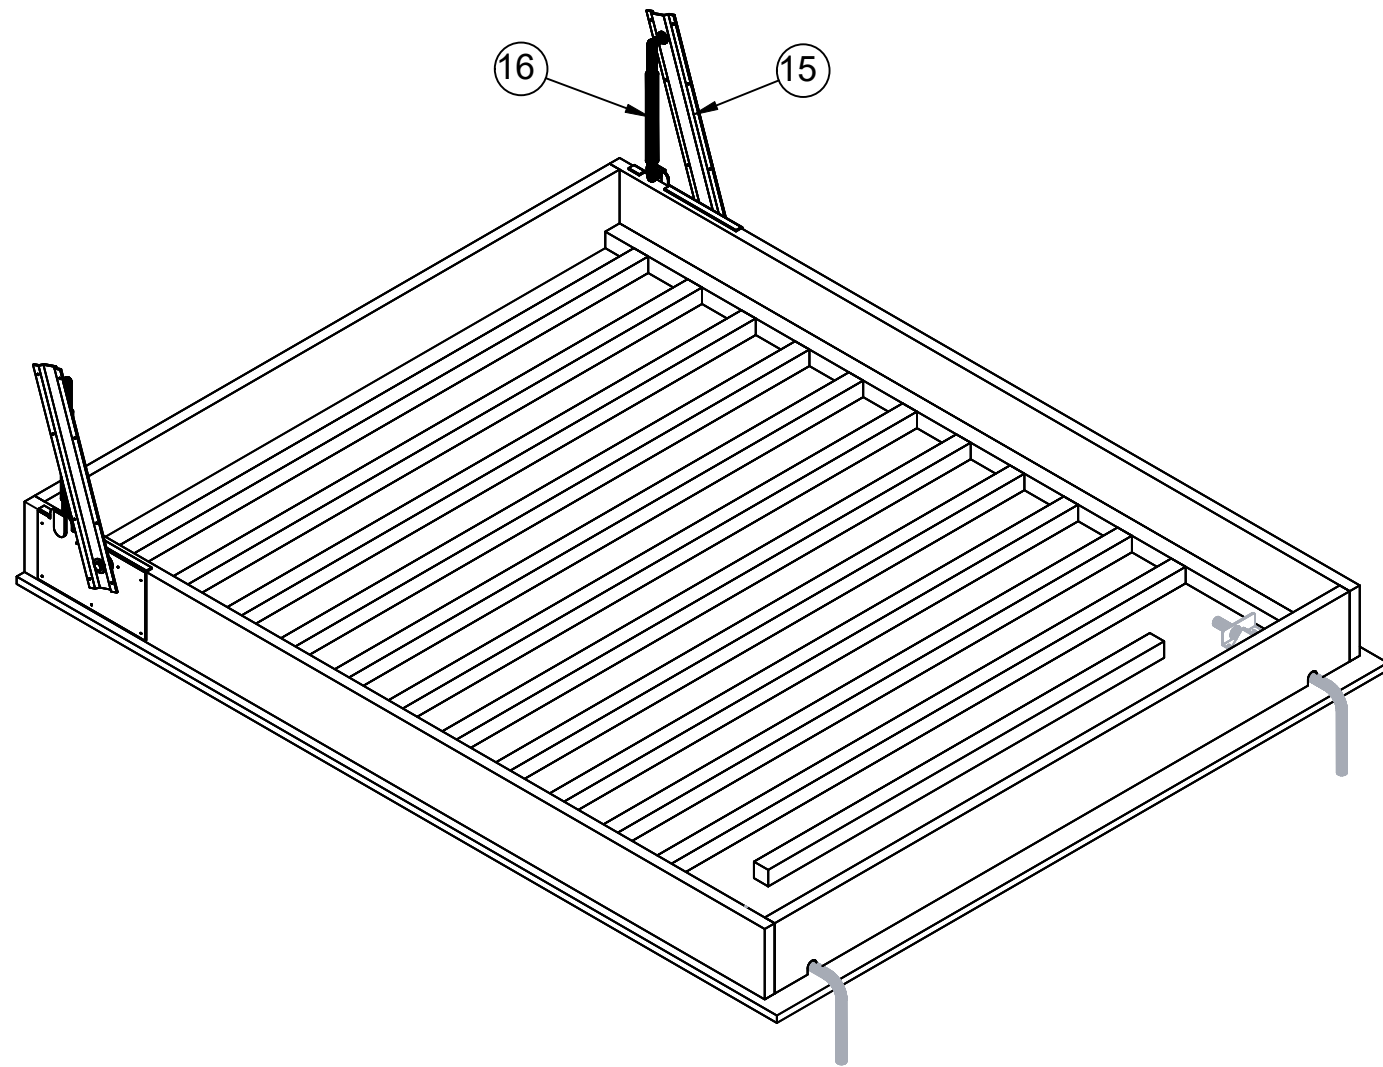

**Detail A**

getekend	Fredsbouwtekeningen.nl	1 van 5
Tweepersoons opklapbed		A3

getekend	Fredsbouwtekeningen.nl	2 van 5
Tweepersoons opklapbed		A3

Tegen de muur vastzetten met slagpluggen

getekend	Fredsbouwtekeningen.nl	3 van 5
Tweepersoons opklapbed		A3

getekend	Fredsbouwtekeningen.nl	4 van 5
Tweepersoons opklapbed		A3

Klapbed					
Item	Aantal	Materiaal	Dikte	Breedte	Lengte
1	1	Grenen	18	1005	2122
2	2	Grenen	18	170	2066
3	1	Grenen	18	170	905
4	1	Grenen	18	170	905
5	1	Grenen	18	1015	2296
6	1	Grenen	18	428	1015
7	2	Grenen	18	511	2314
8	1	Grenen	18	491	1015
9	2	Grenen	18	60	1015
10	2	Grenen	40	40	2010
11	11	Grenen	40	40	1025
12	2	Grenen	40	40	405
13	2	Grenen	45	70	2296
14	4	Grenen	45	70	865
15	2	Klapscharnier (rechts en links)			
16	2	Gasveer (tot 100kg)			
17	2	Bedlift klapvoet			
18	1	Handvat			
19	Slagpluggen 8x80mm				
20	RVS schroeven 4x40				
21	RVS schroeven 4x15 en 3x16				