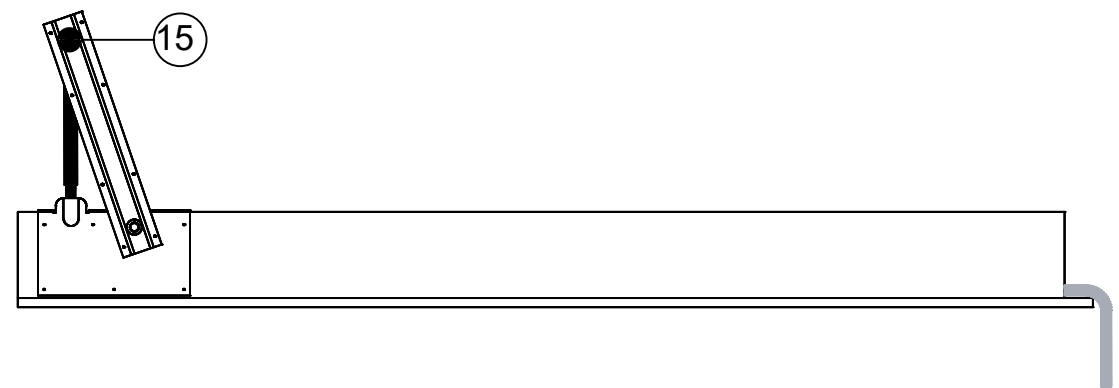

**Detail A**

getekend	Fredsbouwtekeningen.nl	1 van 5
Tweepersoons opklapbed		A3

getekend	Fredsbouwtekeningen.nl	2 van 5
Tweepersoons opklapbed		A3

Tegen de muur vastzetten met slagpluggen

getekend	Fredsbouwtekeningen.nl	3 van 5
Tweepersoons opklapbed		A3

getekend	Fredsbouwtekeningen.nl	4 van 5
Tweepersoons opklapbed		A3

Klapbed					
Item	Aantal	Materiaal	Dikte	Breedte	Lengte
1	1	Grenen	18	1005	2122
2	2	Grenen	18	170	2066
3	1	Grenen	18	170	905
4	1	Grenen	18	170	905
5	1	Grenen	18	1015	2296
6	1	Grenen	18	428	1015
7	2	Grenen	18	511	2314
8	1	Grenen	18	491	1015
9	2	Grenen	18	60	1015
10	2	Grenen	40	40	2010
11	11	Grenen	40	40	1025
12	2	Grenen	40	40	405
13	2	Grenen	45	70	2296
14	4	Grenen	45	70	865
15	2	Klapscharnier (rechts en links)			
16	2	Gasveer (tot 100kg)			
17	2	Bedlift klapvoet			
18	1	Handvat			
19	Slagpluggen 8x80mm				
20	RVS schroeven 4x40				
21	RVS schroeven 4x15 en 3x16				