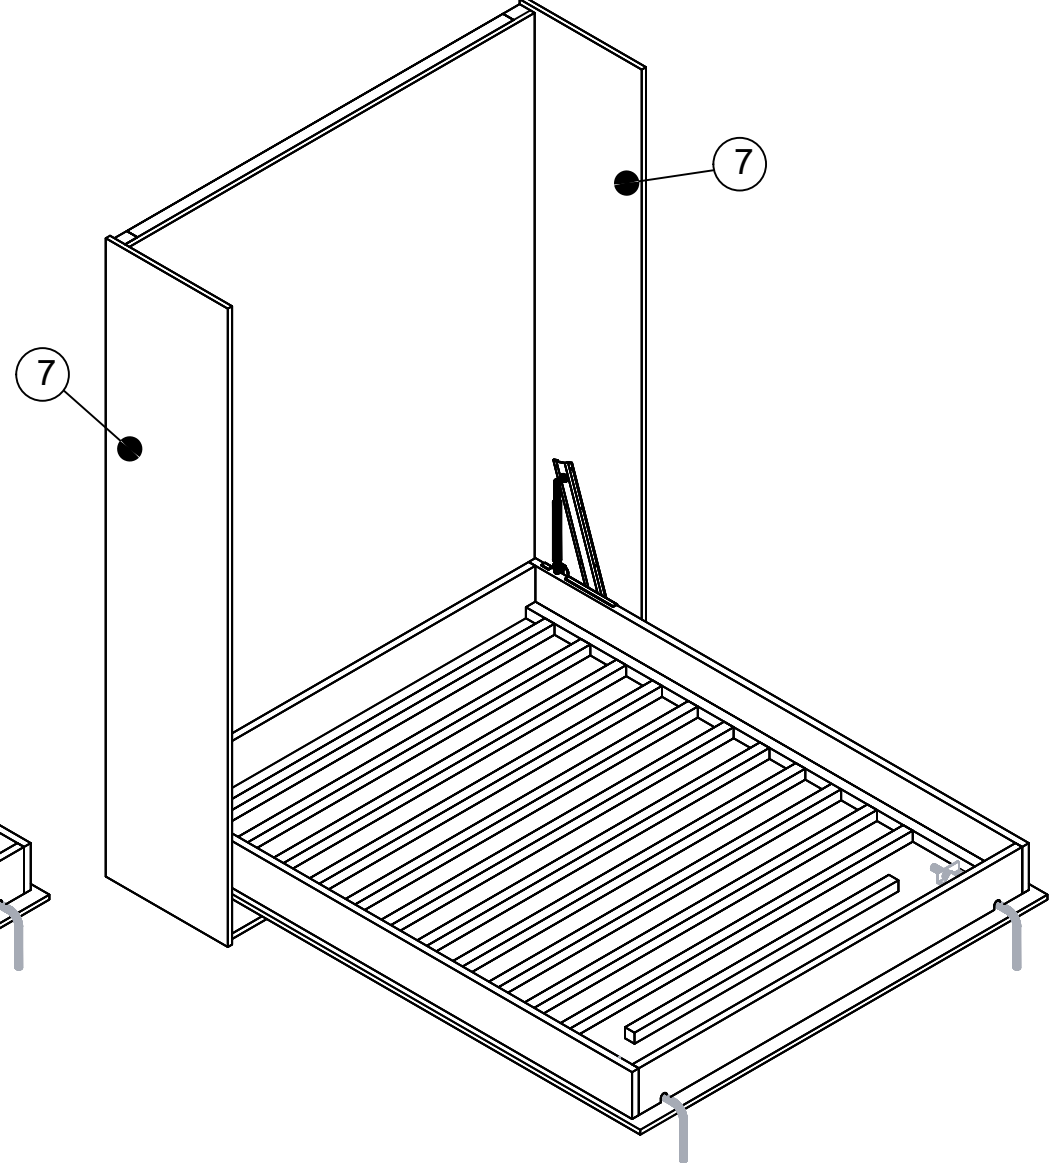

**Detail A**

getekend	Fredsbouwtekeningen.nl	1 van 5
Tweepersoons opklapbed		A3

getekend	Fredsbouwtekeningen.nl	2 van 5
Tweepersoons opklapbed		A3

Tegen de muur vastzetten met slagpluggen

getekend	Fredsbouwtekeningen.nl	3 van 5
Tweepersoons opklapbed		A3

getekend	Fredsbouwtekeningen.nl	4 van 5
Tweepersoons opklapbed		A3

Klapbed					
Item	Aantal	Materiaal	Dikte	Breedte	Lengte
1	1	Grenen	18	1005	2122
2	2	Grenen	18	170	2066
3	1	Grenen	18	170	905
4	1	Grenen	18	170	905
5	1	Grenen	18	1015	2296
6	1	Grenen	18	428	1015
7	2	Grenen	18	511	2314
8	1	Grenen	18	491	1015
9	2	Grenen	18	60	1015
10	2	Grenen	40	40	2010
11	11	Grenen	40	40	1025
12	2	Grenen	40	40	405
13	2	Grenen	45	70	2296
14	4	Grenen	45	70	865
15	2	Klapscharnier (rechts en links)			
16	2	Gasveer (tot 100kg)			
17	2	Bedlift klapvoet			
18	1	Handvat			
19	Slagpluggen 8x80mm				
20	RVS schroeven 4x40				
21	RVS schroeven 4x15 en 3x16				