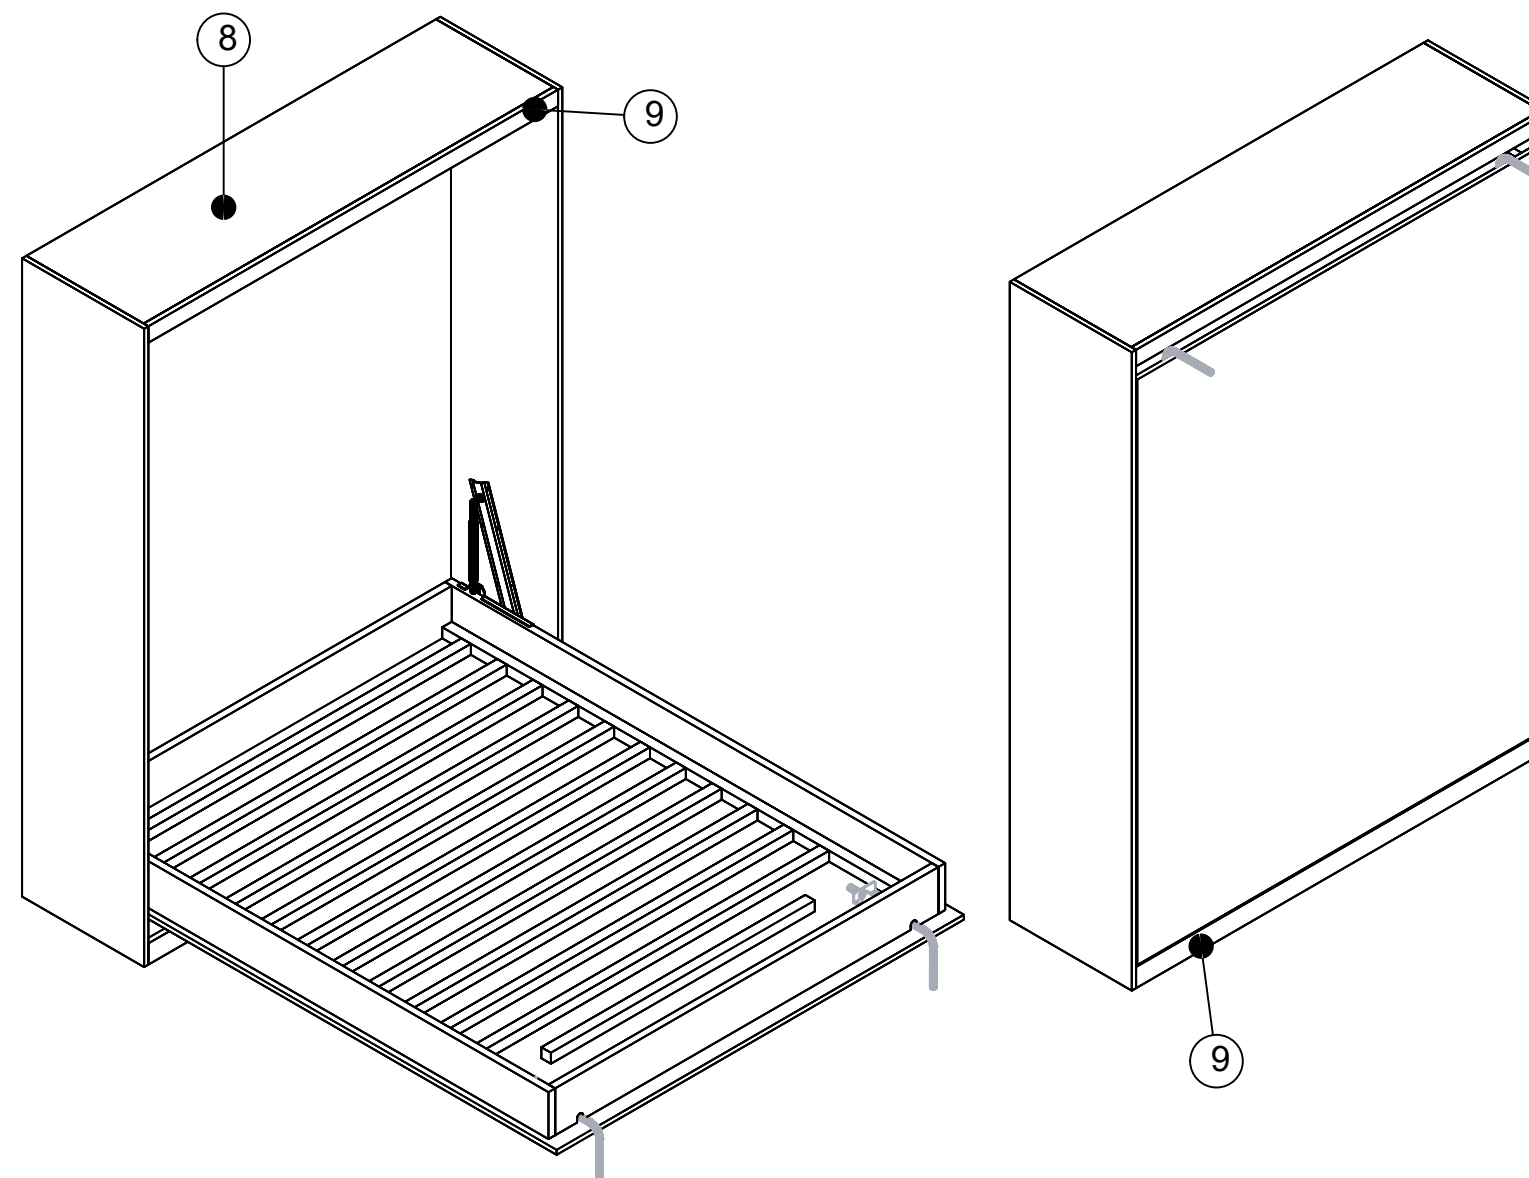

**Detail A**

getekend	Fredsbouwtekeningen.nl	1 van 5
Tweepersoons opklapbed		A3

getekend	Fredsbouwtekeningen.nl	2 van 5
Tweepersoons opklapbed		A3

Tegen de muur vastzetten met slagpluggen

getekend	Fredsbouwtekeningen.nl	3 van 5
Tweepersoons opklapbed		A3

getekend	Fredsbouwtekeningen.nl	4 van 5
Tweepersoons opklapbed		A3

Klapbed					
Item	Aantal	Materiaal	Dikte	Breedte	Lengte
1	1	Grenen	18	1005	2122
2	2	Grenen	18	170	2066
3	1	Grenen	18	170	905
4	1	Grenen	18	170	905
5	1	Grenen	18	1015	2296
6	1	Grenen	18	428	1015
7	2	Grenen	18	511	2314
8	1	Grenen	18	491	1015
9	2	Grenen	18	60	1015
10	2	Grenen	40	40	2010
11	11	Grenen	40	40	1025
12	2	Grenen	40	40	405
13	2	Grenen	45	70	2296
14	4	Grenen	45	70	865
15	2	Klapscharnier (rechts en links)			
16	2	Gasveer (tot 100kg)			
17	2	Bedlift klapvoet			
18	1	Handvat			
19	Slagpluggen 8x80mm				
20	RVS schroeven 4x40				
21	RVS schroeven 4x15 en 3x16				