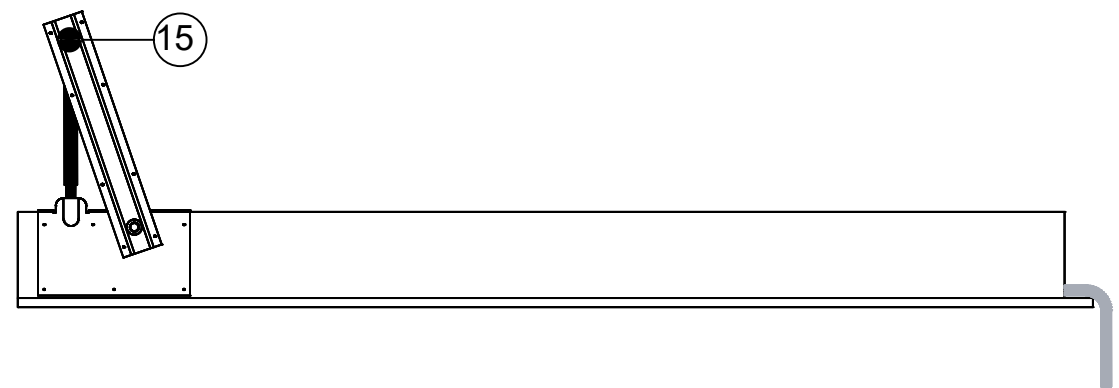

**Detail A**

getekend	Fredsbouwtekeningen.nl	1 van 5
Tweepersoons opklapbed		A3

getekend	Fredsbouwtekeningen.nl	2 van 5
Tweepersoons opklapbed		A3

Tegen de muur vastzetten met slagpluggen

getekend	Fredsbouwtelingen.nl	3 van 5
Tweepersoons opklapbed		A3

getekend	Fredsbouwtelingen.nl	4 van 5
Tweepersoons opklapbed		A3

Klapbed					
Item	Aantal	Materiaal	Dikte	Breedte	Lengte
1	1	Meubelplaat	18	905	2122
2	2	Meubelplaat	18	170	2066
3	1	Meubelplaat	18	170	805
4	1	Meubelplaat	18	170	805
5	1	Meubelplaat	18	915	2296
6	1	Meubelplaat	18	428	915
7	2	Meubelplaat	18	511	2314
8	1	Meubelplaat	18	491	915
9	2	Meubelplaat	18	60	915
10	2	Vuren	40	40	2010
11	11	Vuren	40	40	925
12	2	Vuren	40	40	305
13	2	Vuren	45	70	2296
14	4	Vuren	45	70	765
15	2	Klapscharnier (rechts en links)			
16	2	Gasveer (tot 100kg)			
17	2	Bedlift klapvoet			
18	1	Handvat			
19	Slagpluggen 8x80mm				
20	RVS schroeven 4x40				
21	RVS schroeven 4x15 en 3x16				