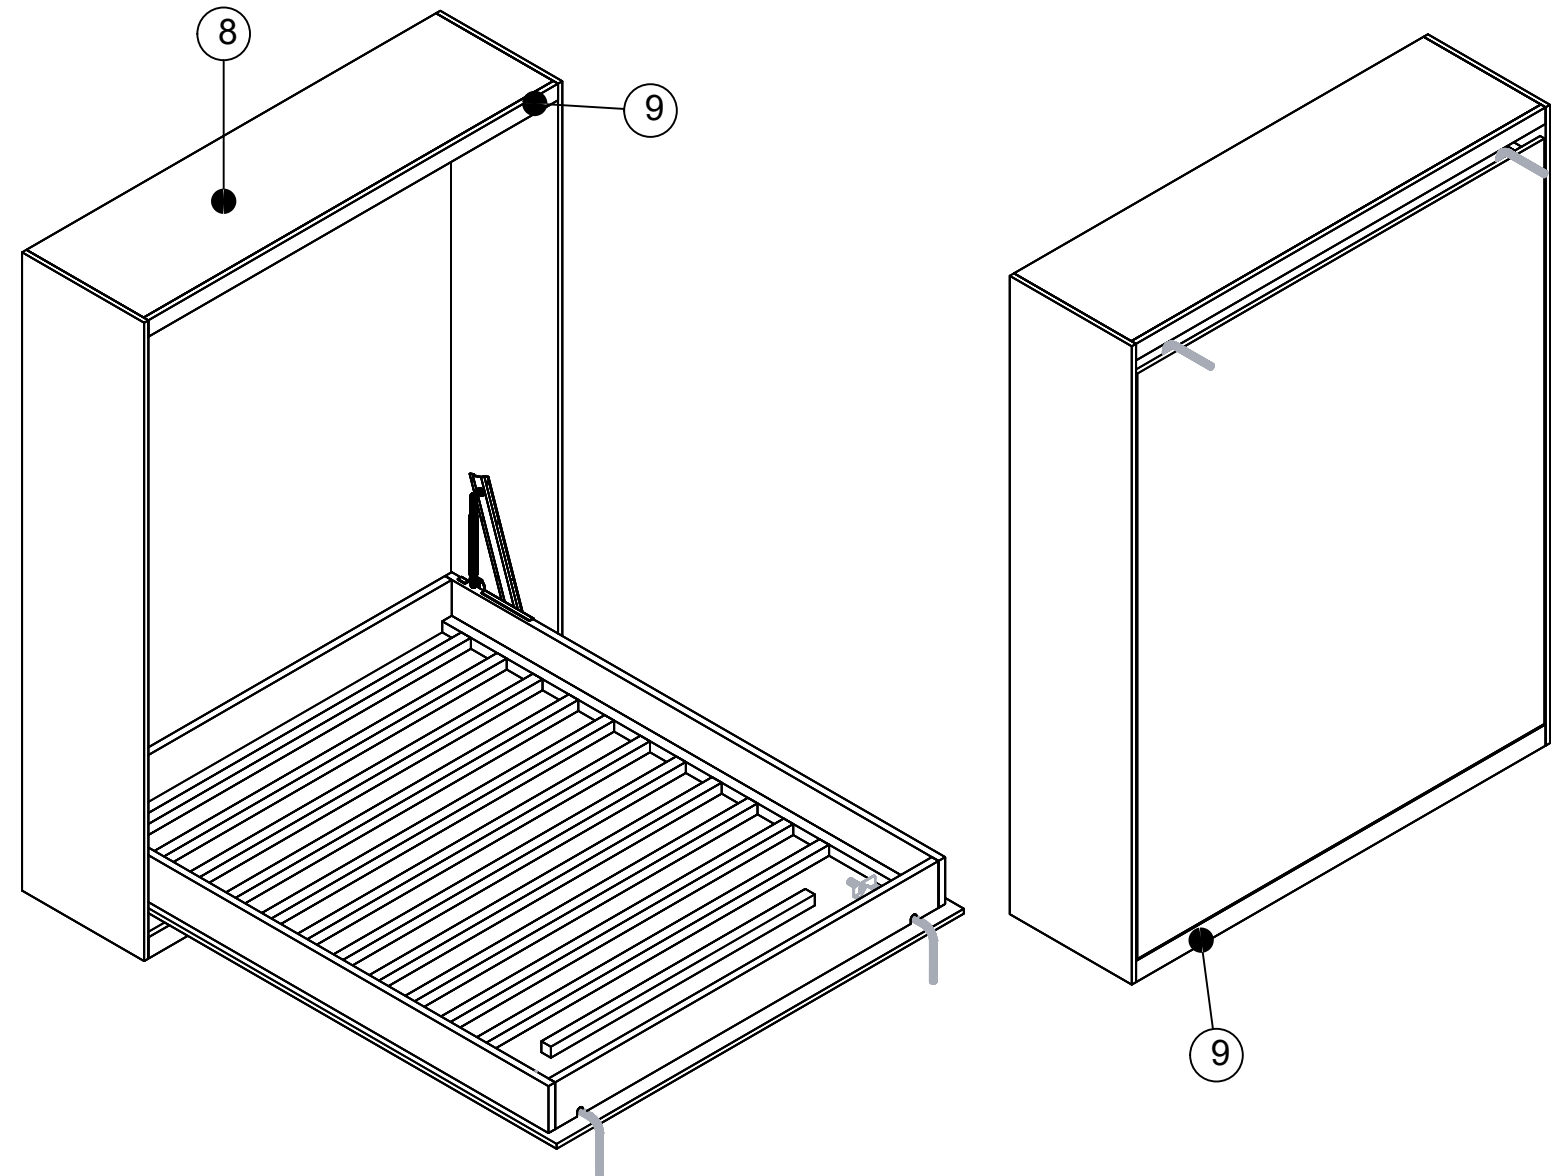

**Detail A**

getekend	Fredsbouwtekeningen.nl	1 van 5
Tweepersoons opklapbed		A3

getekend	Fredsbouwtekeningen.nl	2 van 5
Tweepersoons opklapbed		A3

Tegen de muur vastzetten met slagpluggen

getekend	Fredsbouwtelingen.nl	3 van 5
Tweepersoons opklapbed		A3

getekend	Fredsbouwtelingen.nl	4 van 5
Tweepersoons opklapbed		A3

Klapbed					
Item	Aantal	Materiaal	Dikte	Breedte	Lengte
1	1	Meubelplaat	18	905	2122
2	2	Meubelplaat	18	170	2066
3	1	Meubelplaat	18	170	805
4	1	Meubelplaat	18	170	805
5	1	Meubelplaat	18	915	2296
6	1	Meubelplaat	18	428	915
7	2	Meubelplaat	18	511	2314
8	1	Meubelplaat	18	491	915
9	2	Meubelplaat	18	60	915
10	2	Vuren	40	40	2010
11	11	Vuren	40	40	925
12	2	Vuren	40	40	305
13	2	Vuren	45	70	2296
14	4	Vuren	45	70	765
15	2	Klapscharnier (rechts en links)			
16	2	Gasveer (tot 100kg)			
17	2	Bedlift klapvoet			
18	1	Handvat			
19	Slagpluggen 8x80mm				
20	RVS schroeven 4x40				
21	RVS schroeven 4x15 en 3x16				