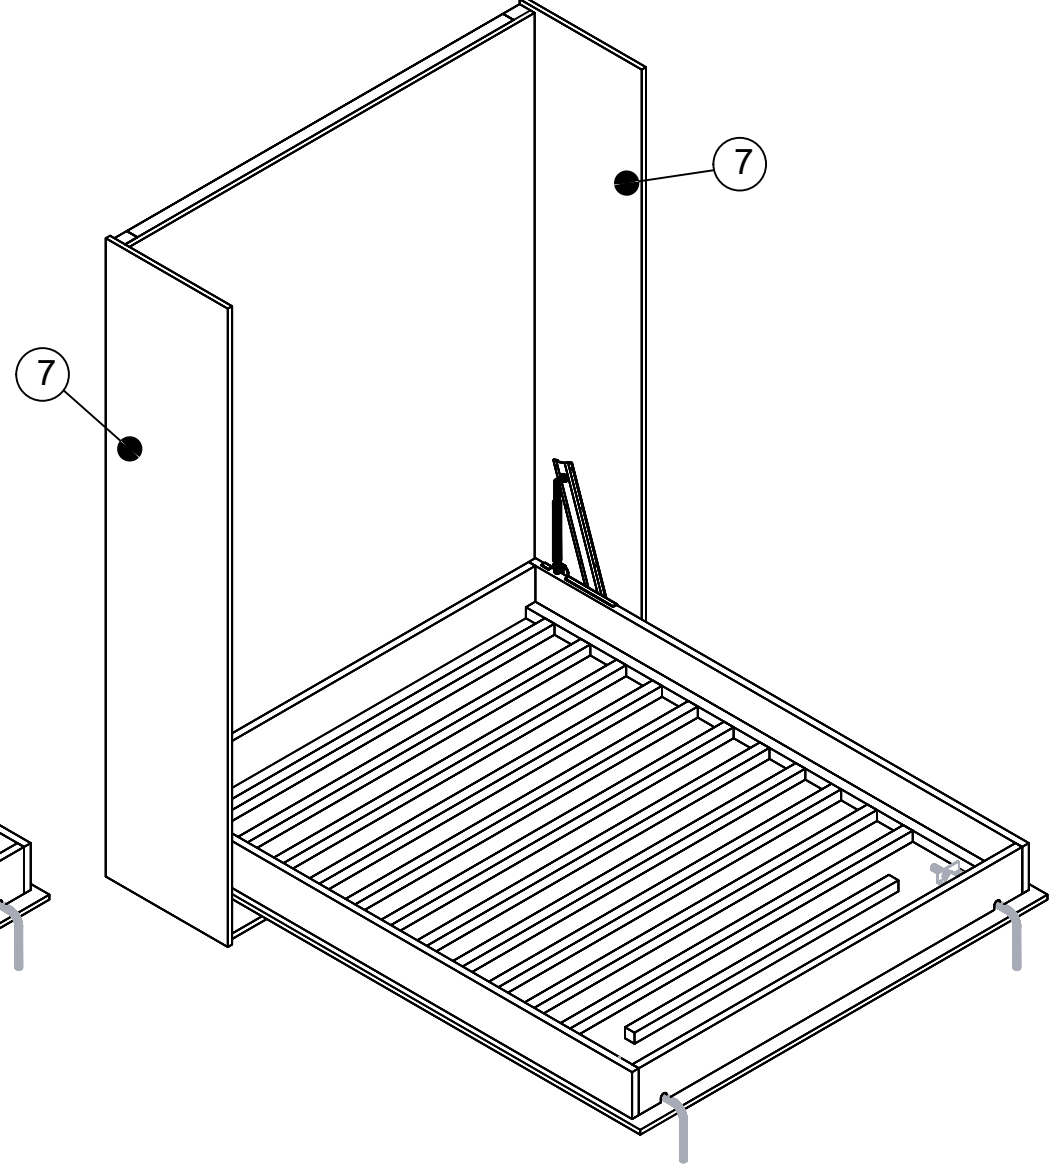

**Detail A**

getekend	Fredsbouwtekeningen.nl	1 van 5
Tweepersoons opklapbed		A3

getekend	Fredsbouwtekeningen.nl	2 van 5
Tweepersoons opklapbed		A3

Tegen de muur vastzetten met slagpluggen

getekend	Fredsbouwtelingen.nl	3 van 5
Tweepersoons opklapbed		A3

getekend	Fredsbouwtelingen.nl	4 van 5
Tweepersoons opklapbed		A3

Klapbed					
Item	Aantal	Materiaal	Dikte	Breedte	Lengte
1	1	Meubelplaat	18	905	2122
2	2	Meubelplaat	18	170	2066
3	1	Meubelplaat	18	170	805
4	1	Meubelplaat	18	170	805
5	1	Meubelplaat	18	915	2296
6	1	Meubelplaat	18	428	915
7	2	Meubelplaat	18	511	2314
8	1	Meubelplaat	18	491	915
9	2	Meubelplaat	18	60	915
10	2	Vuren	40	40	2010
11	11	Vuren	40	40	925
12	2	Vuren	40	40	305
13	2	Vuren	45	70	2296
14	4	Vuren	45	70	765
15	2	Klapscharnier (rechts en links)			
16	2	Gasveer (tot 100kg)			
17	2	Bedlift klapvoet			
18	1	Handvat			
19	Slagpluggen 8x80mm				
20	RVS schroeven 4x40				
21	RVS schroeven 4x15 en 3x16				