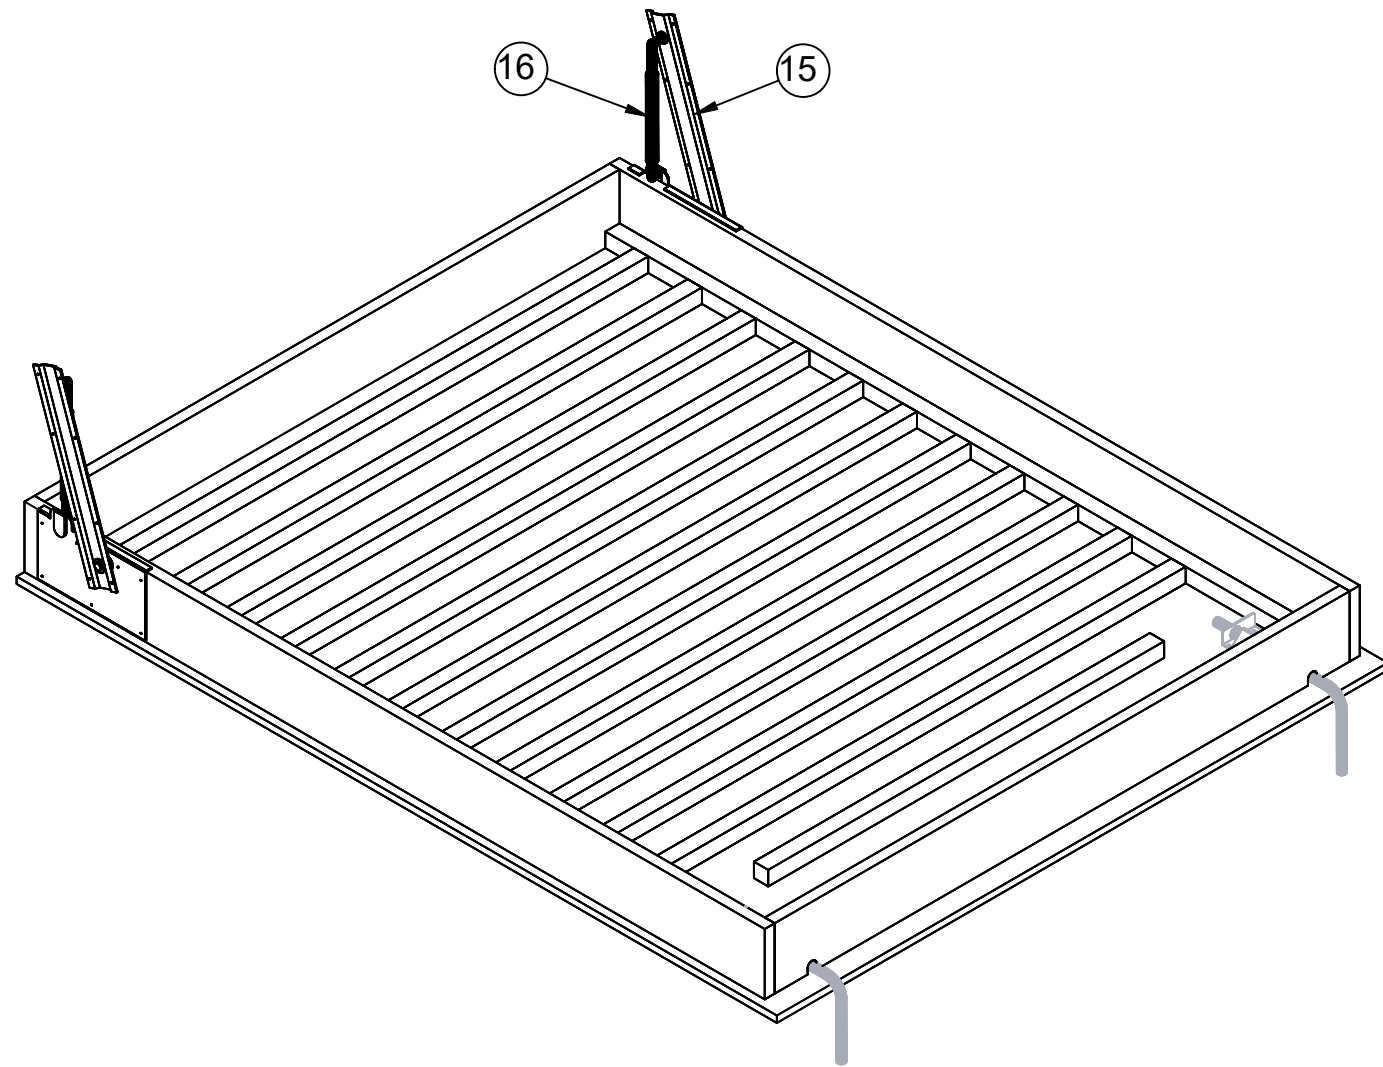

**Detail A**

getekend	Fredsbouwtekeningen.nl	1 van 5
Tweepersoons opklapbed		A3

getekend	Fredsbouwtekeningen.nl	2 van 5
Tweepersoons opklapbed		A3

Tegen de muur vastzetten met slagpluggen

getekend	Fredsbouwtelingen.nl	3 van 5
Tweepersoons opklapbed		A3

getekend	Fredsbouwtelingen.nl	4 van 5
Tweepersoons opklapbed		A3

Klapbed					
Item	Aantal	Materiaal	Dikte	Breedte	Lengte
1	1	Meubelplaat	18	905	2122
2	2	Meubelplaat	18	170	2066
3	1	Meubelplaat	18	170	805
4	1	Meubelplaat	18	170	805
5	1	Meubelplaat	18	915	2296
6	1	Meubelplaat	18	428	915
7	2	Meubelplaat	18	511	2314
8	1	Meubelplaat	18	491	915
9	2	Meubelplaat	18	60	915
10	2	Vuren	40	40	2010
11	11	Vuren	40	40	925
12	2	Vuren	40	40	305
13	2	Vuren	45	70	2296
14	4	Vuren	45	70	765
15	2	Klapscharnier (rechts en links)			
16	2	Gasveer (tot 100kg)			
17	2	Bedlift klapvoet			
18	1	Handvat			
19	Slagpluggen 8x80mm				
20	RVS schroeven 4x40				
21	RVS schroeven 4x15 en 3x16				