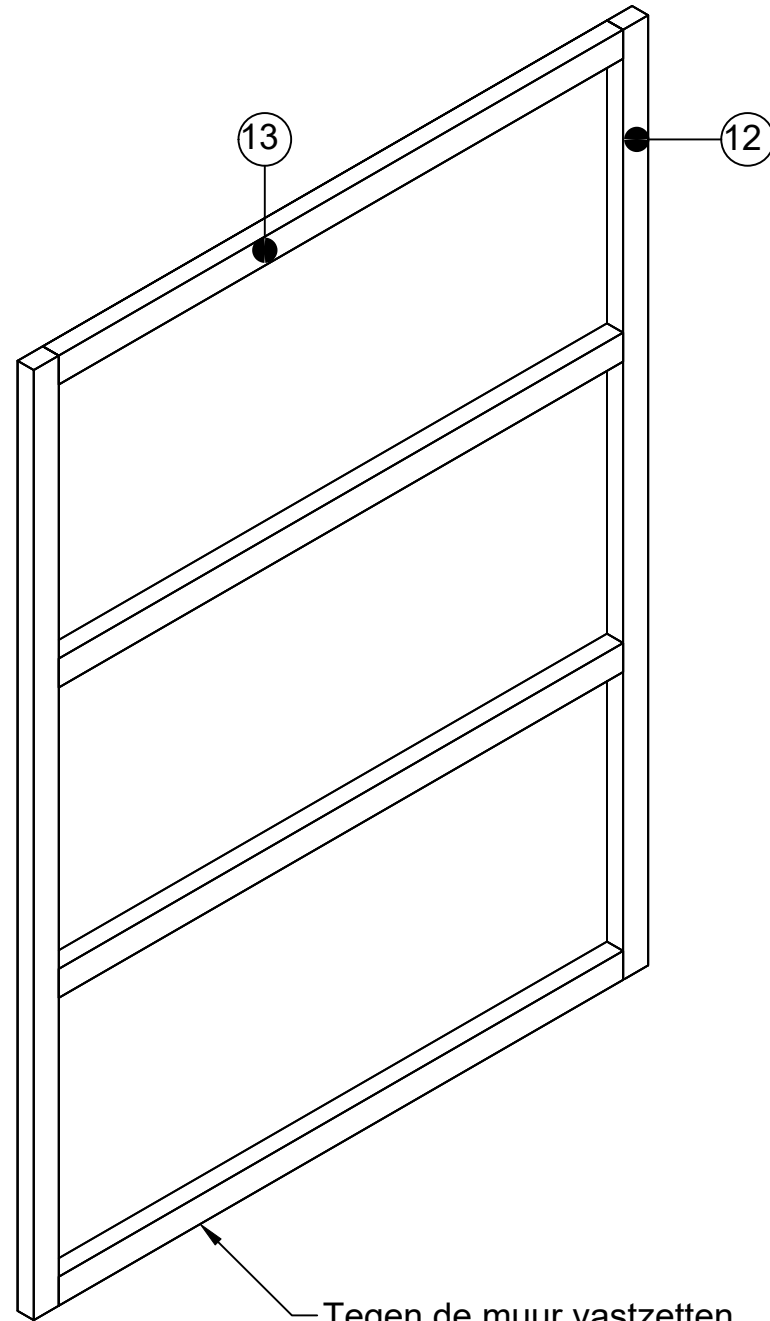

**Detail A**

getekend	Fredsbouwtekeningen.nl	1 van 5
Tweepersoons opklapbed		A3

getekend	Fredsbouwtekeningen.nl	2 van 5
Tweepersoons opklapbed		A3

Tegen de muur vastzetten met slagpluggen

getekend	Fredsbouwtelingen.nl	3 van 5
Tweepersoons opklapbed		A3

getekend	Fredsbouwtelingen.nl	4 van 5
Tweepersoons opklapbed		A3

Klapbed					
Item	Aantal	Materiaal	Dikte	Breedte	Lengte
1	1	Meubelplaat	18	905	2122
2	2	Meubelplaat	18	170	2066
3	1	Meubelplaat	18	170	805
4	1	Meubelplaat	18	170	805
5	1	Meubelplaat	18	915	2296
6	1	Meubelplaat	18	428	915
7	2	Meubelplaat	18	511	2314
8	1	Meubelplaat	18	491	915
9	2	Meubelplaat	18	60	915
10	2	Vuren	40	40	2010
11	11	Vuren	40	40	925
12	2	Vuren	40	40	305
13	2	Vuren	45	70	2296
14	4	Vuren	45	70	765
15	2	Klapscharnier (rechts en links)			
16	2	Gasveer (tot 100kg)			
17	2	Bedlift klapvoet			
18	1	Handvat			
19	Slagpluggen 8x80mm				
20	RVS schroeven 4x40				
21	RVS schroeven 4x15 en 3x16				