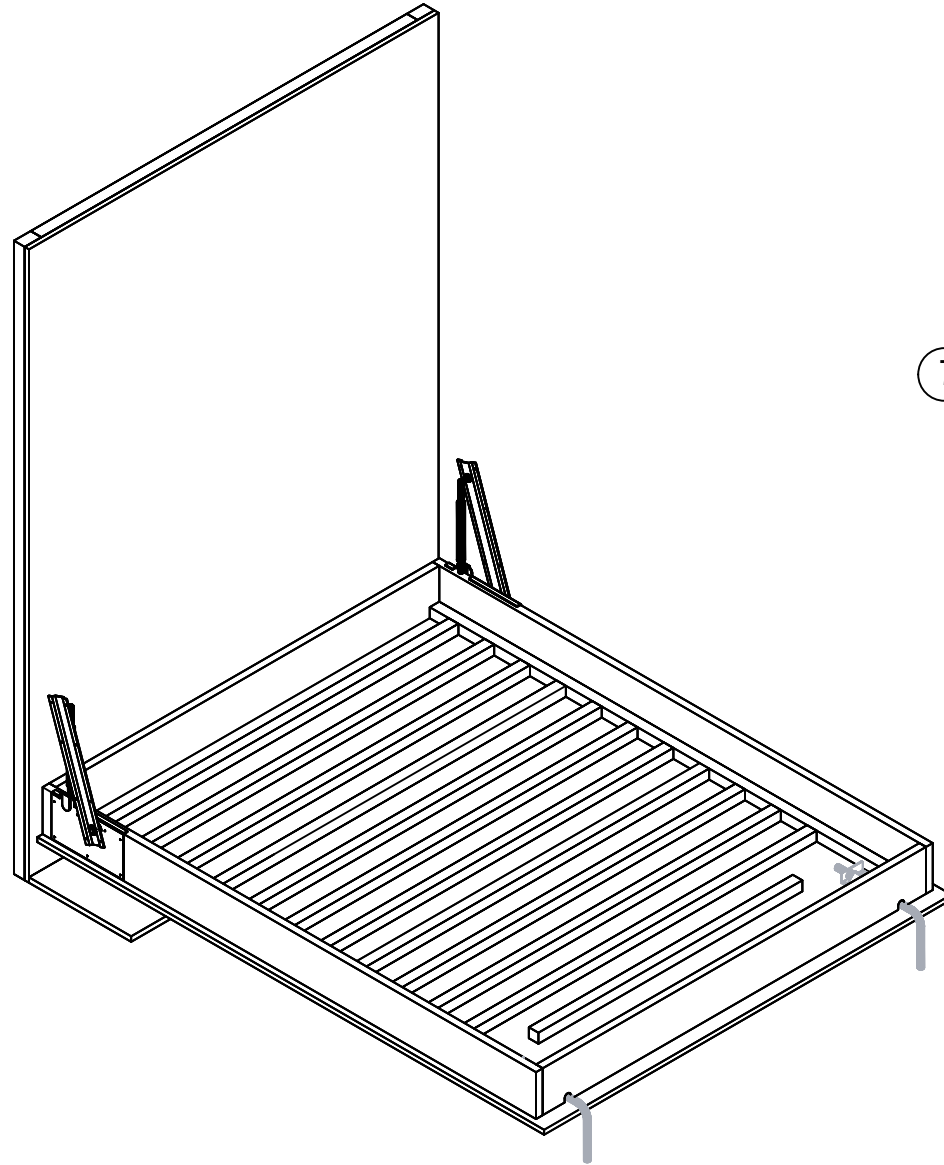

**Detail A**

getekend	Fredsbouwtekeningen.nl	1 van 5
Tweepersoons opklapbed		A3

getekend	Fredsbouwtekeningen.nl	2 van 5
Tweepersoons opklapbed		A3

Tegen de muur vastzetten met slagpluggen

getekend	Fredsbouwtelingen.nl	3 van 5
Tweepersoons opklapbed		A3

getekend	Fredsbouwtelingen.nl	4 van 5
Tweepersoons opklapbed		A3

Klapbed					
Item	Aantal	Materiaal	Dikte	Breedte	Lengte
1	1	Meubelplaat	18	905	2122
2	2	Meubelplaat	18	170	2066
3	1	Meubelplaat	18	170	805
4	1	Meubelplaat	18	170	805
5	1	Meubelplaat	18	915	2296
6	1	Meubelplaat	18	428	915
7	2	Meubelplaat	18	511	2314
8	1	Meubelplaat	18	491	915
9	2	Meubelplaat	18	60	915
10	2	Vuren	40	40	2010
11	11	Vuren	40	40	925
12	2	Vuren	40	40	305
13	2	Vuren	45	70	2296
14	4	Vuren	45	70	765
15	2	Klapscharnier (rechts en links)			
16	2	Gasveer (tot 100kg)			
17	2	Bedlift klapvoet			
18	1	Handvat			
19	Slagpluggen 8x80mm				
20	RVS schroeven 4x40				
21	RVS schroeven 4x15 en 3x16				