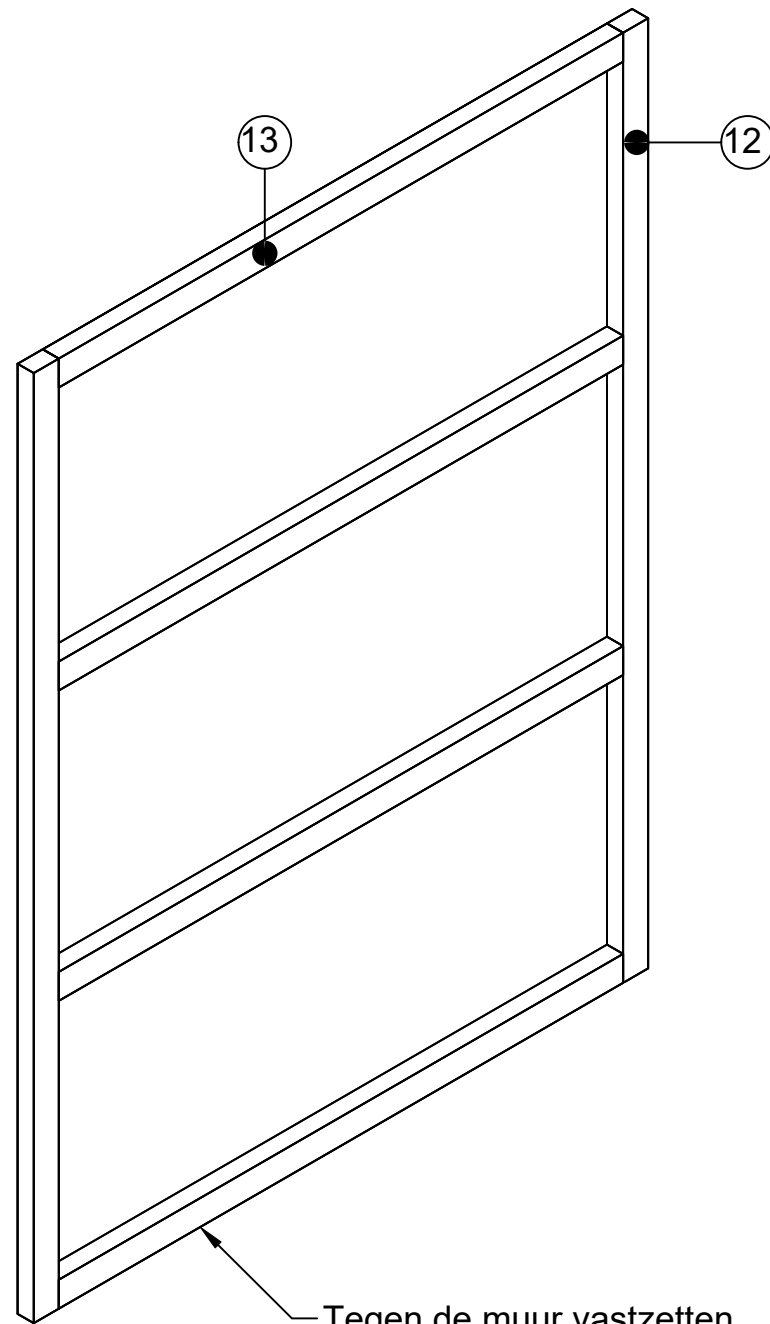

Detail A

getekend	Fredsbouwtekeningen.nl	1 van 5
Tweepersoons opklapbed		A3

getekend	Fredsbouwtekeningen.nl	2 van 5
Tweepersoons opklapbed		A3

Tegen de muur vastzetten met slagpluggen

getekend	Fredsbouwtekeningen.nl	3 van 5
Tweepersoons opklapbed		A3

getekend	Fredsbouwtekeningen.nl	4 van 5
Tweepersoons opklapbed		A3

Klapbed					
Item	Aantal	Materiaal	Dikte	Breedte	Lengte
1	1	Grenen	18	905	2122
2	2	Grenen	18	170	2066
3	1	Grenen	18	170	805
4	1	Grenen	18	170	805
5	1	Grenen	18	915	2296
6	1	Grenen	18	428	915
7	2	Grenen	18	511	2314
8	1	Grenen	18	491	915
9	2	Grenen	18	60	915
10	2	Grenen	40	40	2010
11	11	Grenen	40	40	925
12	2	Grenen	40	40	305
13	2	Grenen	45	70	2296
14	4	Grenen	45	70	765
15	2	Klapscharnier (rechts en links)			
16	2	Gasveer (tot 100kg)			
17	2	Bedlift klapvoet			
18	1	Handvat			
19	Slagpluggen 8x80mm				
20	RVS schroeven 4x40				
21	RVS schroeven 4x15 en 3x16				