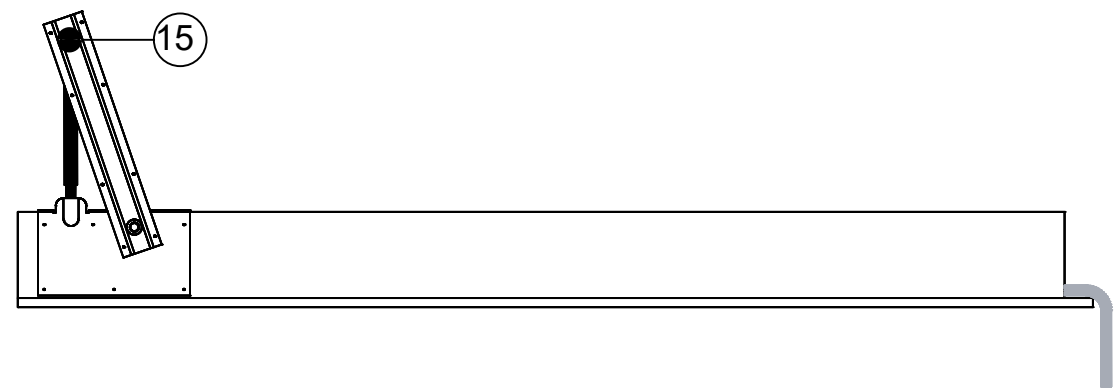

Detail A

getekend	Fredsbouwtekeningen.nl	1 van 5
Tweepersoons opklapbed		A3

getekend	Fredsbouwtekeningen.nl	2 van 5
Tweepersoons opklapbed		A3

Tegen de muur vastzetten met slagpluggen

getekend	Fredsbouwtekeningen.nl	3 van 5
Tweepersoons opklapbed		A3

getekend	Fredsbouwtekeningen.nl	4 van 5
Tweepersoons opklapbed		A3

Klapbed					
Item	Aantal	Materiaal	Dikte	Breedte	Lengte
1	1	Grenen	18	905	2122
2	2	Grenen	18	170	2066
3	1	Grenen	18	170	805
4	1	Grenen	18	170	805
5	1	Grenen	18	915	2296
6	1	Grenen	18	428	915
7	2	Grenen	18	511	2314
8	1	Grenen	18	491	915
9	2	Grenen	18	60	915
10	2	Grenen	40	40	2010
11	11	Grenen	40	40	925
12	2	Grenen	40	40	305
13	2	Grenen	45	70	2296
14	4	Grenen	45	70	765
15	2	Klapscharnier (rechts en links)			
16	2	Gasveer (tot 100kg)			
17	2	Bedlift klapvoet			
18	1	Handvat			
19	Slagpluggen 8x80mm				
20	RVS schroeven 4x40				
21	RVS schroeven 4x15 en 3x16				