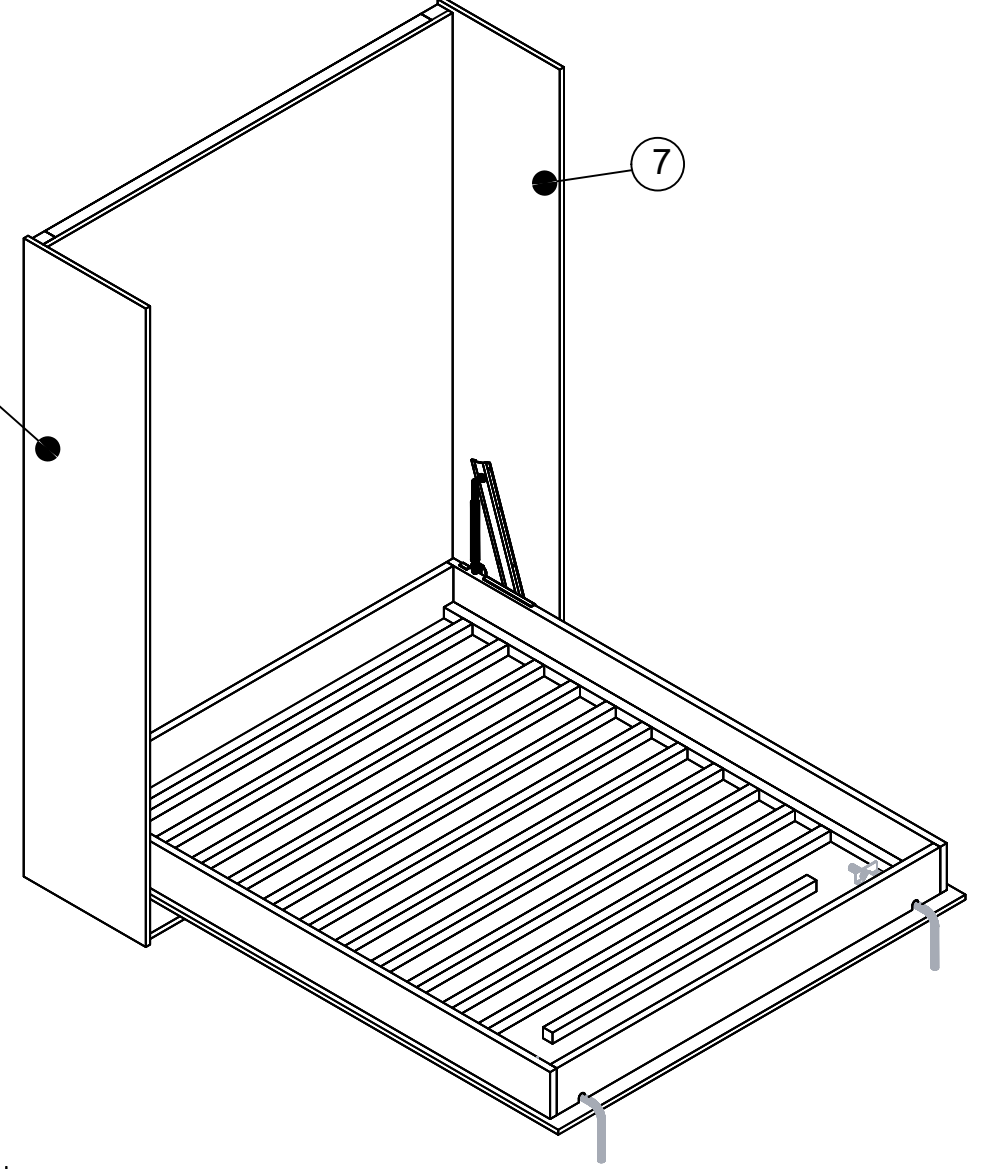

Detail A

getekend	Fredsbouwtekeningen.nl	1 van 5
Tweepersoons opklapbed		A3

getekend	Fredsbouwtekeningen.nl	2 van 5
Tweepersoons opklapbed		A3

Tegen de muur vastzetten met slagpluggen

getekend	Fredsbouwtekeningen.nl	3 van 5
Tweepersoons opklapbed		A3

getekend	Fredsbouwtekeningen.nl	4 van 5
Tweepersoons opklapbed		A3

Klapbed					
Item	Aantal	Materiaal	Dikte	Breedte	Lengte
1	1	Grenen	18	905	2122
2	2	Grenen	18	170	2066
3	1	Grenen	18	170	805
4	1	Grenen	18	170	805
5	1	Grenen	18	915	2296
6	1	Grenen	18	428	915
7	2	Grenen	18	511	2314
8	1	Grenen	18	491	915
9	2	Grenen	18	60	915
10	2	Grenen	40	40	2010
11	11	Grenen	40	40	925
12	2	Grenen	40	40	305
13	2	Grenen	45	70	2296
14	4	Grenen	45	70	765
15	2	Klapscharnier (rechts en links)			
16	2	Gasveer (tot 100kg)			
17	2	Bedlift klapvoet			
18	1	Handvat			
19	Slagpluggen 8x80mm				
20	RVS schroeven 4x40				
21	RVS schroeven 4x15 en 3x16				