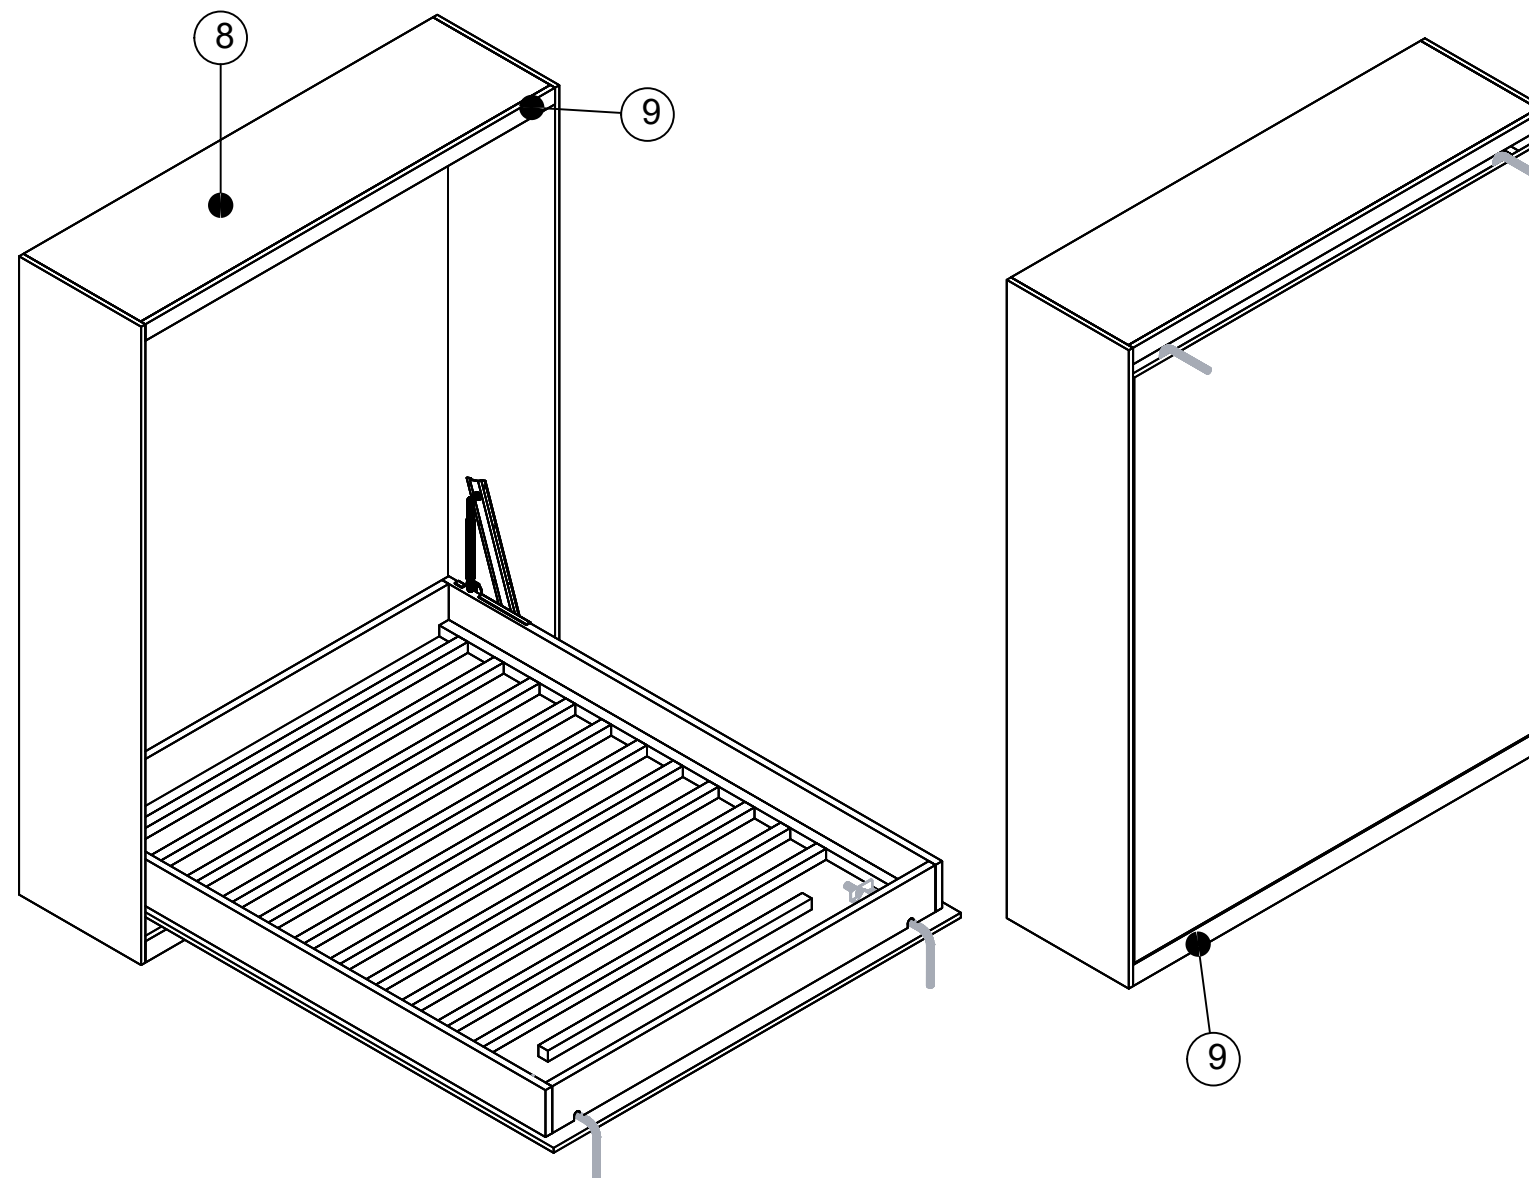

Detail A

getekend	Fredsbouwtekeningen.nl	1 van 5
Tweepersoons opklapbed		A3

getekend	Fredsbouwtekeningen.nl	2 van 5
Tweepersoons opklapbed		A3

Tegen de muur vastzetten met slagpluggen

getekend	Fredsbouwtekeningen.nl	3 van 5
Tweepersoons opklapbed		A3

getekend	Fredsbouwtekeningen.nl	4 van 5
Tweepersoons opklapbed		A3

Klapbed					
Item	Aantal	Materiaal	Dikte	Breedte	Lengte
1	1	Grenen	18	905	2122
2	2	Grenen	18	170	2066
3	1	Grenen	18	170	805
4	1	Grenen	18	170	805
5	1	Grenen	18	915	2296
6	1	Grenen	18	428	915
7	2	Grenen	18	511	2314
8	1	Grenen	18	491	915
9	2	Grenen	18	60	915
10	2	Grenen	40	40	2010
11	11	Grenen	40	40	925
12	2	Grenen	40	40	305
13	2	Grenen	45	70	2296
14	4	Grenen	45	70	765
15	2	Klapscharnier (rechts en links)			
16	2	Gasveer (tot 100kg)			
17	2	Bedlift klapvoet			
18	1	Handvat			
19	Slagpluggen 8x80mm				
20	RVS schroeven 4x40				
21	RVS schroeven 4x15 en 3x16				