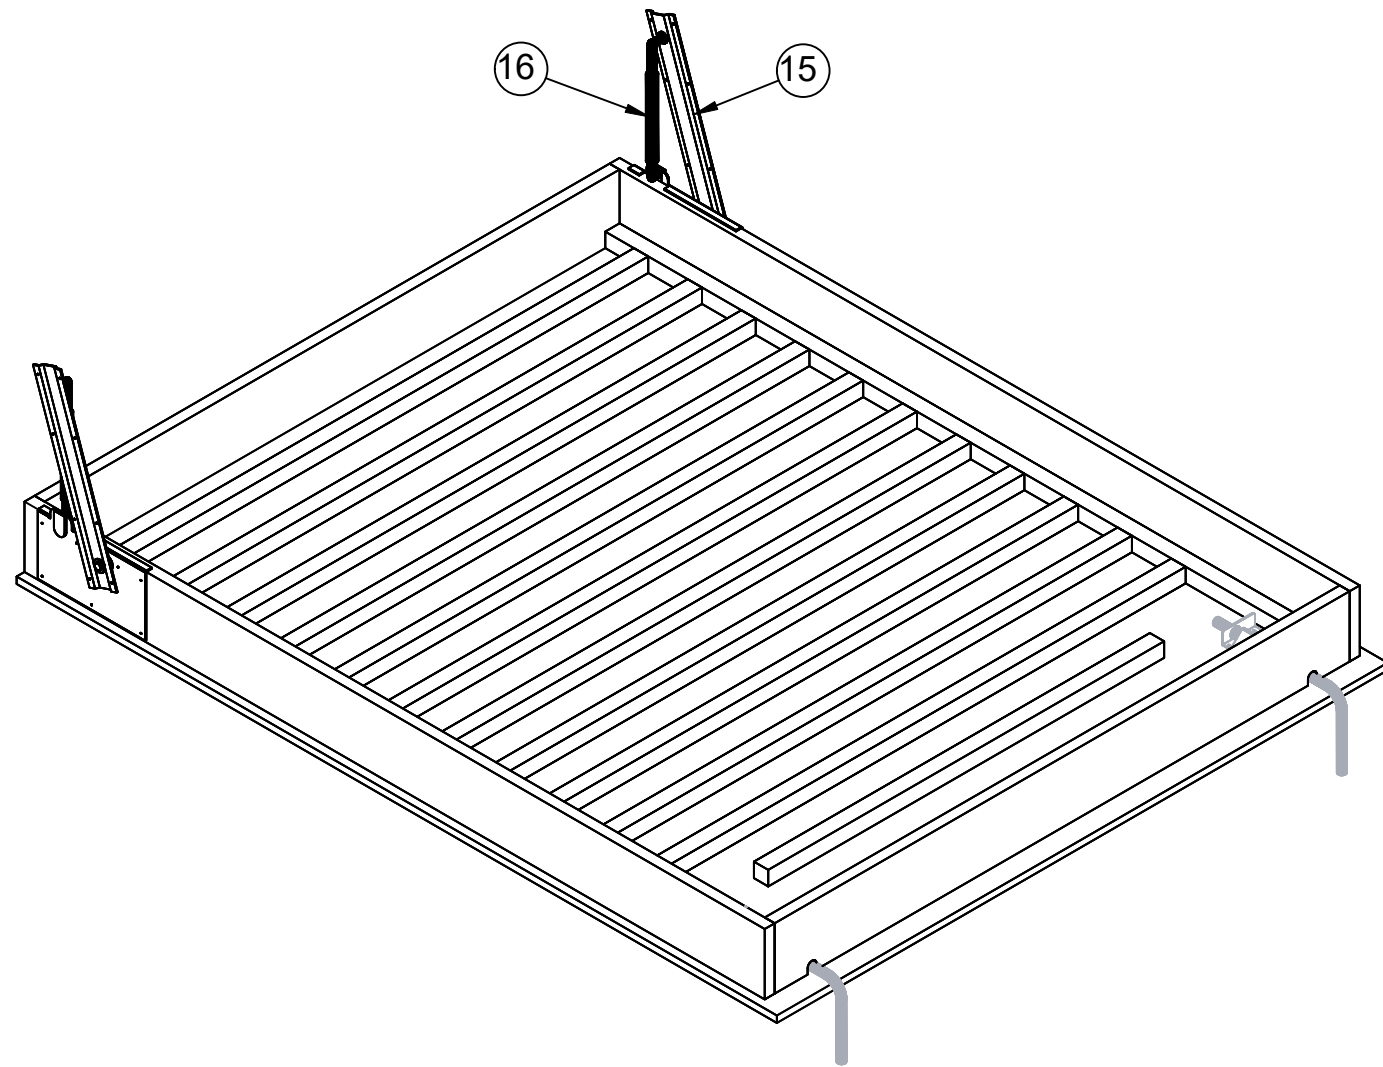

Detail A

getekend	Fredsbouwtekeningen.nl	1 van 5
Tweepersoons opklapbed		A3

getekend	Fredsbouwtekeningen.nl	2 van 5
Tweepersoons opklapbed		A3

Tegen de muur vastzetten met slagpluggen

getekend	Fredsbouwtekeningen.nl	3 van 5
Tweepersoons opklapbed		A3

getekend	Fredsbouwtekeningen.nl	4 van 5
Tweepersoons opklapbed		A3

Klapbed					
Item	Aantal	Materiaal	Dikte	Breedte	Lengte
1	1	Grenen	18	905	2122
2	2	Grenen	18	170	2066
3	1	Grenen	18	170	805
4	1	Grenen	18	170	805
5	1	Grenen	18	915	2296
6	1	Grenen	18	428	915
7	2	Grenen	18	511	2314
8	1	Grenen	18	491	915
9	2	Grenen	18	60	915
10	2	Grenen	40	40	2010
11	11	Grenen	40	40	925
12	2	Grenen	40	40	305
13	2	Grenen	45	70	2296
14	4	Grenen	45	70	765
15	2	Klapscharnier (rechts en links)			
16	2	Gasveer (tot 100kg)			
17	2	Bedlift klapvoet			
18	1	Handvat			
19	Slagpluggen 8x80mm				
20	RVS schroeven 4x40				
21	RVS schroeven 4x15 en 3x16				