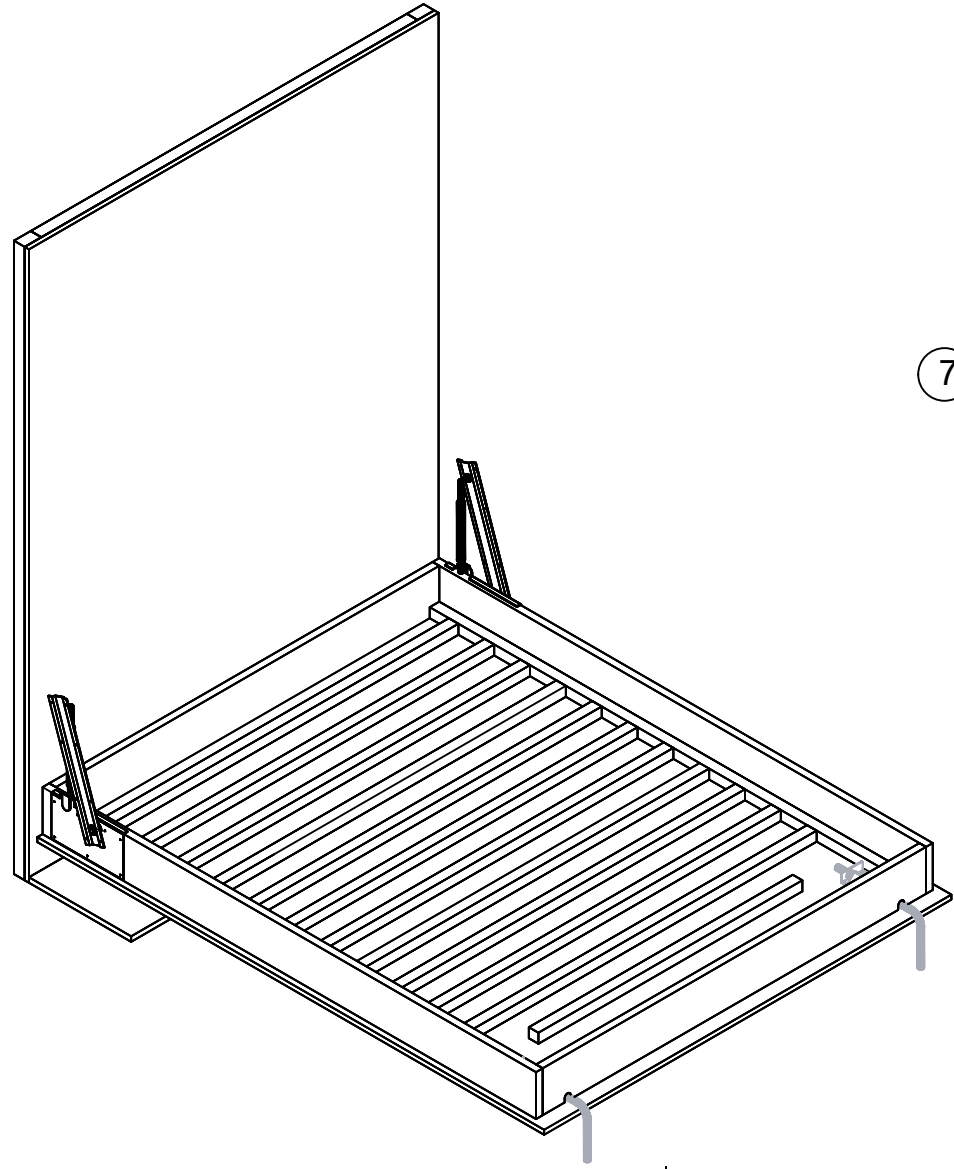

Detail A

getekend	Fredsbouwtekeningen.nl	1 van 5
Tweepersoons opklapbed		A3

getekend	Fredsbouwtekeningen.nl	2 van 5
Tweepersoons opklapbed		A3

Tegen de muur vastzetten met slagpluggen

getekend	Fredsbouwtekeningen.nl	3 van 5
Tweepersoons opklapbed		A3

getekend	Fredsbouwtekeningen.nl	4 van 5
Tweepersoons opklapbed		A3

Klapbed					
Item	Aantal	Materiaal	Dikte	Breedte	Lengte
1	1	Grenen	18	905	2122
2	2	Grenen	18	170	2066
3	1	Grenen	18	170	805
4	1	Grenen	18	170	805
5	1	Grenen	18	915	2296
6	1	Grenen	18	428	915
7	2	Grenen	18	511	2314
8	1	Grenen	18	491	915
9	2	Grenen	18	60	915
10	2	Grenen	40	40	2010
11	11	Grenen	40	40	925
12	2	Grenen	40	40	305
13	2	Grenen	45	70	2296
14	4	Grenen	45	70	765
15	2	Klapscharnier (rechts en links)			
16	2	Gasveer (tot 100kg)			
17	2	Bedlift klapvoet			
18	1	Handvat			
19	Slagpluggen 8x80mm				
20	RVS schroeven 4x40				
21	RVS schroeven 4x15 en 3x16				